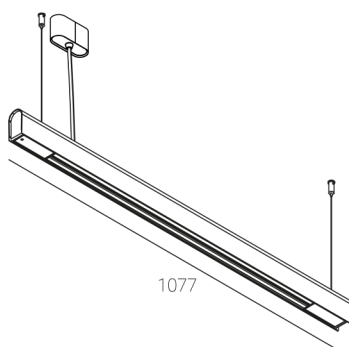

KAMERTON S Line

Art. Nr.: 5.3202.0211.2678.H0

LED | 3000 K | >90 | SDCM ≤3 | 50.000 h L80 B10 | IP20 | DALI | 220-240V 50-60Hz |  | CE |

TECHNISCHE DATEN

Leuchtenleistung: 20,2+10,1 W CC HO (High output)
Bemessungslichtstrom: 2497 lm
Farbtemperatur: 3000 K
Farbwiedergabe: >90
Farbtoleranz [SDCM]: ≤3
Mittlere Lebensdauer: 50.000 h, L80 B10
Diffusor / Optik: Dark Microcrystal

Montageart, Lichtverteilung: Abgependelt, direkt/indirekt (SDI)
Energieversorgung: 220-240V, 50-60Hz
Steuerung: DALI
Schutzklasse: I
Schutzart: IP20
Leuchtenkörper: Extruded aluminium profile
Leuchtenfarbe: powder coated: graphite (RAL7024)

TECHNISCHE ZEICHNUNG

Maße: 1077x44 mm

PHOTOMETRISCHE DATEN

ZUBEHÖR (SEPARAT ZU BESTELLEN)

SONSTIGES