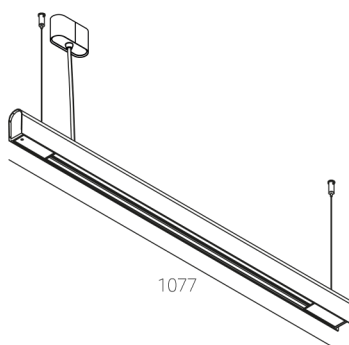

KAMERTON S Line

Art. Nr: 5.3202.0211.2678.F0

LED | 3000 K | >90 | SDCM ≤3 | 50.000 h
L80 B10 | IP20 | DALI | 220-240V
50-60Hz |  |  |

TECHNISCHE DATEN

Leuchtenleistung: 20,2+10,1 W CC HO (High output)
Bemessungslichtstrom: 2497 lm
Farbtemperatur: 3000 K
Farbwiedergabe: >90
Farbtoleranz [SDCM]: ≤3
Mittlere Lebensdauer: 50.000 h, L80 B10
Diffusor / Optik: Dark Microcrystal

Montageart, Lichtverteilung: Abgependelt, direkt/indirekt (SDI)
Energieversorgung: 220-240V, 50-60Hz
Steuerung: DALI
Schutzklasse: I
Schutzart: IP20
Leuchtenkörper: Extruded aluminium profile
Leuchtenfarbe: powder coated: forrest (RAL6005)

TECHNISCHE ZEICHNUNG

Maße: 1077x44 mm

PHOTOMETRISCHE DATEN

ZUBEHÖR (SEPARAT ZU BESTELLEN)

SONSTIGES