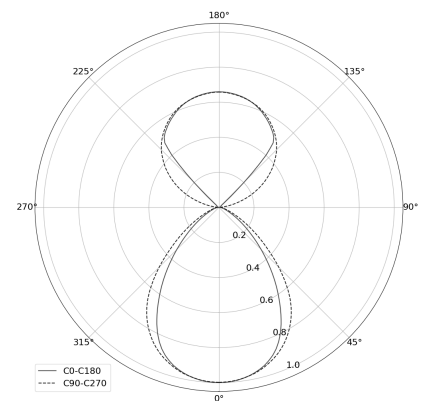

KAMERTON S Line

Art. Nr.: 5.3202.0211.2678.W0

LED | 3000 K | >90 | SDCM ≤3 | 50.000 h
L80 B10 | IP20 | DALI | 220-240V
50-60Hz |  | CE |

TECHNISCHE DATEN

Leuchtenleistung: 20,2+10,1 W CC HO (High output)
Bemessungslichtstrom: 2497 lm
Farbtemperatur: 3000 K
Farbwiedergabe: >90
Farbtoleranz [SDCM]: ≤3
Mittlere Lebensdauer: 50.000 h, L80 B10
Diffusor / Optik: Dark Microcrystal

Montageart, Lichtverteilung: Abgependelt, direkt/indirekt (SDI)
Energieversorgung: 220-240V, 50-60Hz
Steuerung: DALI
Schutzklasse: I
Schutzart: IP20
Leuchtenkörper: Extruded aluminium profile
Leuchtenfarbe: powder coated: wine (RAL3005)

TECHNISCHE ZEICHNUNG

Maße: 1077x44 mm

PHOTOMETRISCHE DATEN

ZUBEHÖR (SEPARAT ZU BESTELLEN)

SONSTIGES