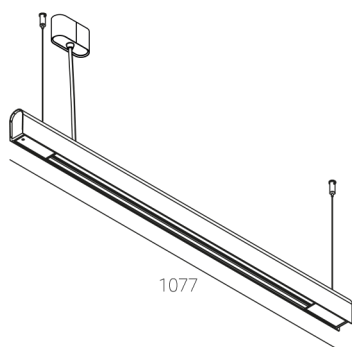

## KAMERTON S Line

Art Nr: 5.3202.0211.2678.D0

LED | 3000 K | >90 | SDCM ≤3 | 50.000 h  
L80 B10 | IP20 | DALI | 220-240V  
50-60Hz |  | CE |

### TECHNISCHE DATEN

Leuchtenleistung: 20,2+10,1 W CC HO (High output)  
Bemessungslichtstrom: 2497 lm  
Farbtemperatur: 3000 K  
Farbwiedergabe: >90  
Farbtoleranz [SDCM]: ≤3  
Mittlere Lebensdauer: 50.000 h, L80 B10  
Diffusor / Optik: Dark Microcrystal

Montageart, Lichtverteilung: Abgependelt, direkt/indirekt (SDI)  
Energieversorgung: 220-240V, 50-60Hz  
Steuerung: DALI  
Schutzklasse: I  
Schutzart: IP20  
Leuchtenkörper: Extruded aluminium profile  
Leuchtenfarbe: powder coated: sandy

### TECHNISCHE ZEICHNUNG

Maße: 1077x44 mm