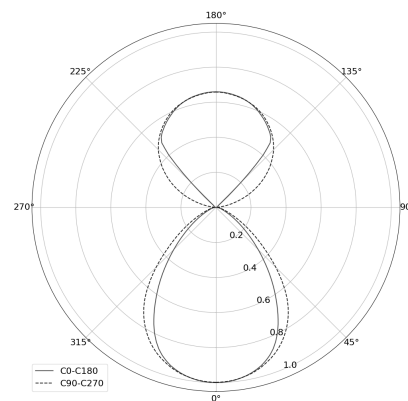

## KAMERTON S Line

Art Nr: 5.3202.0211.2678.D0

LED | 3000 K | >90 | SDCM ≤3 | 50.000 h  
L80 B10 | IP20 | DALI | 220-240V  
50-60Hz |  | CE |

### TECHNISCHE DATEN

Leuchtenleistung: 20,2+10,1 W CC HO (High output)  
Bemessungslichtstrom: 2497 lm  
Farbtemperatur: 3000 K  
Farbwiedergabe: >90  
Farbtoleranz [SDCM]: ≤3  
Mittlere Lebensdauer: 50.000 h, L80 B10  
Diffusor / Optik: Dark Microcrystal

### TECHNISCHE ZEICHNUNG

Maße: 1077x44 mm

### PHOTOMETRISCHE DATEN