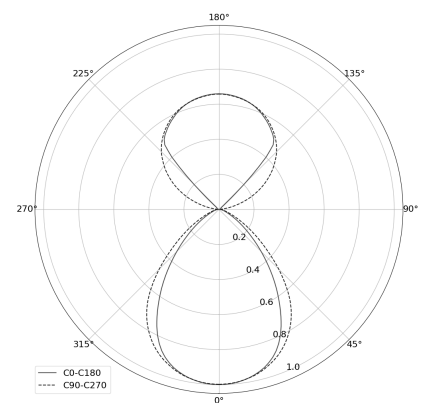

KAMERTON S Line

Art Nr.: 5.3202.0211.2678.V0

LED | 3000 K | >90 | SDCM ≤3 | 50.000 h
L80 B10 | IP20 | DALI | 220-240V
50-60Hz |  | CE |

TECHNISCHE DATEN

Leuchtenleistung: 20,2+10,1 W CC HO (High output)
Bemessungslichtstrom: 2497 lm
Farbtemperatur: 3000 K
Farbwiedergabe: >90
Farbtoleranz [SDCM]: ≤3
Mittlere Lebensdauer: 50.000 h, L80 B10
Diffusor / Optik: Dark Microcrystal

Montageart, Lichtverteilung: Abgependelt, direkt/indirekt (SDI)
Energieversorgung: 220-240V, 50-60Hz
Steuerung: DALI
Schutzklasse: I
Schutzart: IP20
Leuchtenkörper: Extruded aluminium profile
Leuchtenfarbe: powder coated: volcano

TECHNISCHE ZEICHNUNG

Maße: 1077x44 mm

PHOTOMETRISCHE DATEN

ZUBEHÖR (SEPARAT ZU BESTELLEN)

SONSTIGES