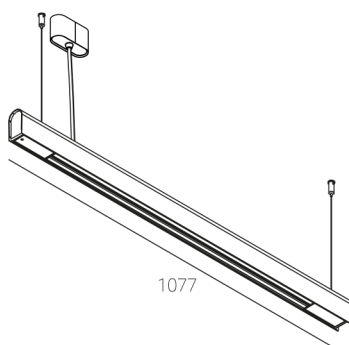

KAMERTON S Line

Art Nr.: 5.3202.0211.2678.V0

LED | 3000 K | >90 | SDCM ≤3 | 50.000 h
L80 B10 | IP20 | DALI | 220-240V
50-60Hz |  | CE |

TECHNISCHE DATEN

Leuchtenleistung: 20,2+10,1 W CC HO (High output)
Bemessungslichtstrom: 2497 lm
Farbtemperatur: 3000 K
Farbwiedergabe: >90
Farbtoleranz [SDCM]: ≤3
Mittlere Lebensdauer: 50.000 h, L80 B10
Diffusor / Optik: Dark Microcrystal

Montageart, Lichtverteilung: Abgependelt, direkt/indirekt (SDI)
Energieversorgung: 220-240V, 50-60Hz
Steuerung: DALI
Schutzklasse: I
Schutzart: IP20
Leuchtenkörper: Extruded aluminium profile
Leuchtenfarbe: powder coated: volcano

TECHNISCHE ZEICHNUNG

Maße: 1077x44 mm

PHOTOMETRISCHE DATEN

ZUBEHÖR (SEPARAT ZU BESTELLEN)

SONSTIGES