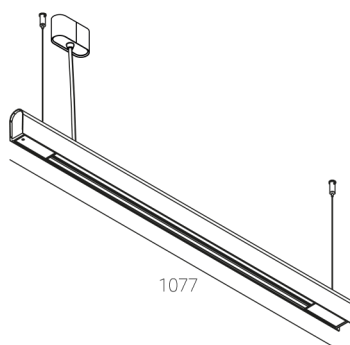

KAMERTON S Line

Art. Nr.: 5.3202.0211.2778.W0

LED | 4000 K | >90 | SDCM ≤3 | 50.000 h
L80 B10 | IP20 | DALI | 220-240V
50-60Hz |  | 

TECHNISCHE DATEN

Leuchtenleistung: 20,2+10,1 W CC HO (High output)
Bemessungslichtstrom: 2671 lm
Farbtemperatur: 4000 K
Farbwiedergabe: >90
Farbtoleranz [SDCM]: ≤3
Mittlere Lebensdauer: 50.000 h, L80 B10
Diffusor / Optik: Dark Microcrystal

Montageart, Lichtverteilung: Abgependelt, direkt/indirekt (SDI)
Energieversorgung: 220-240V, 50-60Hz
Steuerung: DALI
Schutzklasse: I
Schutzart: IP20
Leuchtenkörper: Extruded aluminium profile
Leuchtenfarbe: powder coated: wine (RAL3005)

TECHNISCHE ZEICHNUNG

Maße: 1077x44 mm

PHOTOMETRISCHE DATEN

ZUBEHÖR (SEPARAT ZU BESTELLEN)

SONSTIGES