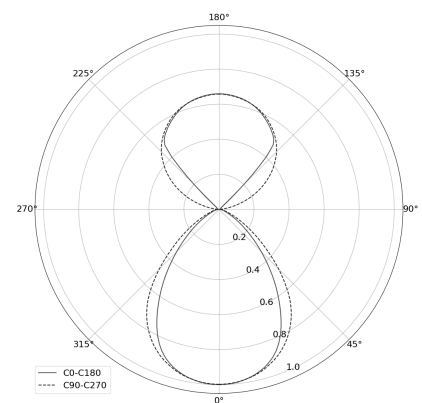

## KAMERTON S Line

Art. Nr.: 5.3202.0211.2778.CO

LED | 4000 K | >90 | SDCM ≤3 | 50.000 h  
L80 B10 | IP20 | DALI | 220-240V  
50-60Hz |  | CE |

### TECHNISCHE DATEN

Leuchtenleistung: 20,2+10,1 W CC HO (High output)  
Bemessungslichtstrom: 2671 lm  
Farbtemperatur: 4000 K  
Farbwiedergabe: >90  
Farbtoleranz [SDCM]: ≤3  
Mittlere Lebensdauer: 50.000 h, L80 B10  
Diffusor / Optik: Dark Microcrystal

### TECHNISCHE ZEICHNUNG

Maße: 1077x44 mm

### PHOTOMETRISCHE DATEN