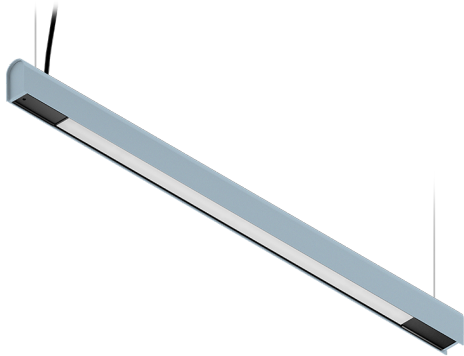

## KAMERTON S Line

Art. Nr.: 5.3202.0211.2778.CO

LED | 4000 K | >90 | SDCM ≤3 | 50.000 h  
L80 B10 | IP20 | DALI | 220-240V  
50-60Hz |  | CE |

### TECHNISCHE DATEN

Leuchtenleistung: 20,2+10,1 W CC HO (High output)  
Bemessungslichtstrom: 2671 lm  
Farbtemperatur: 4000 K  
Farbwiedergabe: >90  
Farbtoleranz [SDCM]: ≤3  
Mittlere Lebensdauer: 50.000 h, L80 B10  
Diffusor / Optik: Dark Microcrystal

Montageart, Lichtverteilung: Abgependelt, direkt/indirekt (SDI)  
Energieversorgung: 220-240V, 50-60Hz  
Steuerung: DALI  
Schutzklasse: I  
Schutzart: IP20  
Leuchtenkörper: Extruded aluminium profile  
Leuchtenfarbe: powder coated: cloudy

### TECHNISCHE ZEICHNUNG

Maße: 1077x44 mm