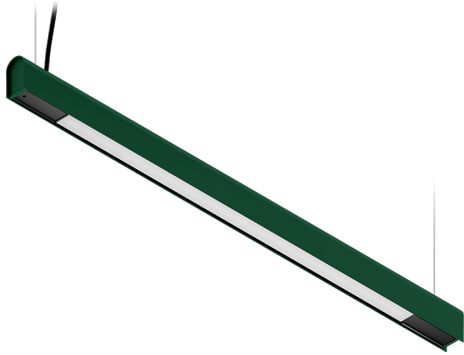

KAMERTON S Line

Art. Nr.: 5.3202.0211.C678.F0

LED | 3000 K | >90 | SDCM ≤3 | 50.000 h
L80 B10 | IP20 | Casambi | 220-240V
50-60Hz |  | 

TECHNISCHE DATEN

Leuchtenleistung: 20,2+10,1 W CC HO (High output)
Bemessungslichtstrom: 2497 lm
Farbtemperatur: 3000 K
Farbwiedergabe: >90
Farbtoleranz [SDCM]: ≤3
Mittlere Lebensdauer: 50.000 h, L80 B10
Diffusor / Optik: Dark Microcrystal

Montageart, Lichtverteilung: Abgependelt, direkt/indirekt (SDI)
Energieversorgung: 220-240V, 50-60Hz
Steuerung: Casambi
Schutzklasse: I
Schutzart: IP20
Leuchtenkörper: Extruded aluminium profile
Leuchtenfarbe: powder coated: forrest (RAL6005)

TECHNISCHE ZEICHNUNG

Maße: 1077x44 mm

PHOTOMETRISCHE DATEN

ZUBEHÖR (SEPARAT ZU BESTELLEN)

SONSTIGES