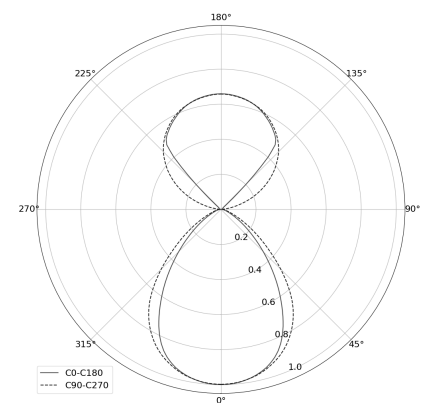

## KAMERTON S Line

Art. Nr: 5.3202.0311.1678.50

LED | 3000 K | >90 | SDCM ≤3 | 50.000 h L80 B10 | IP20 | ON/OFF | 220-240V 50-60Hz |  | 

### TECHNISCHE DATEN

Leuchtenleistung: **33,6+16,8 W CC HO (High output)**  
 Bemessungslichtstrom: **4162 lm**  
 Farbtemperatur: **3000 K**  
 Farbwiedergabe: **>90**  
 Farbtoleranz [SDCM]: **≤3**  
 Mittlere Lebensdauer: **50.000 h, L80 B10**  
 Diffusor / Optik: **Dark Microcrystal**

### TECHNISCHE ZEICHNUNG

Maße: **1637x44 mm**

### PHOTOMETRISCHE DATEN