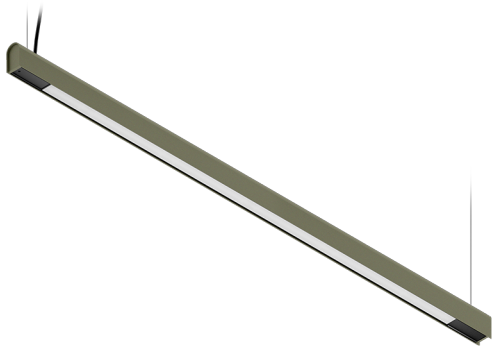

## KAMERTON S Line

Art. Nr: 5.3202.0311.1678.A0

LED | 3000 K | >90 | SDCM ≤3 | 50.000 h  
L80 B10 | IP20 | ON/OFF | 220-240V  
50-60Hz |  |  |

### TECHNISCHE DATEN

Leuchtenleistung: **33,6+16,8 W CC HO (High output)**  
 Bemessungslichtstrom: **4162 lm**  
 Farbtemperatur: **3000 K**  
 Farbwiedergabe: **>90**  
 Farbtoleranz [SDCM]: **≤3**  
 Mittlere Lebensdauer: **50.000 h, L80 B10**  
 Diffusor / Optik: **Dark Microcrystal**

Montageart, Lichtverteilung: **Abgependelt, direkt/indirekt (SDI)**  
 Energieversorgung: **220-240V, 50-60Hz**  
 Steuerung: **ON/OFF**  
 Schutzklasse: **I**  
 Schutzart: **IP20**  
 Leuchtenkörper: **Extruded aluminium profile**  
 Leuchtenfarbe: **powder coated: sage**

### TECHNISCHE ZEICHNUNG

Maße: **1637x44 mm**