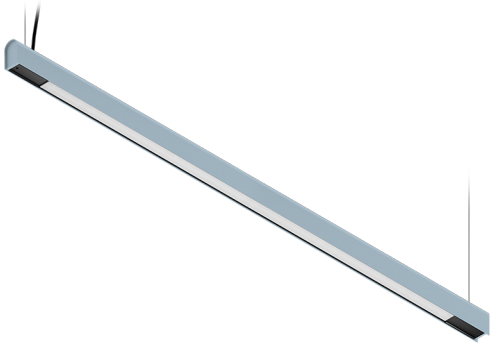

KAMERTON S Line

Art. Nr: 5.3202.0311.1678.CO

LED | 3000 K | >90 | SDCM ≤3 | 50.000 h L80 B10 | IP20 | ON/OFF | 220-240V 50-60Hz |  | 

TECHNISCHE DATEN

Leuchtenleistung: **33,6+16,8 W CC HO (High output)**
 Bemessungslichtstrom: **4162 lm**
 Farbtemperatur: **3000 K**
 Farbwiedergabe: **>90**
 Farbtoleranz [SDCM]: **≤3**
 Mittlere Lebensdauer: **50.000 h, L80 B10**
 Diffusor / Optik: **Dark Microcrystal**

Montageart, Lichtverteilung: **Abgependelt, direkt/indirekt (SDI)**
 Energieversorgung: **220-240V, 50-60Hz**
 Steuerung: **ON/OFF**
 Schutzklasse: **I**
 Schutzart: **IP20**
 Leuchtenkörper: **Extruded aluminium profile**
 Leuchtenfarbe: **powder coated: cloudy**

TECHNISCHE ZEICHNUNG

Maße: **1637x44 mm**

PHOTOMETRISCHE DATEN

ZUBEHÖR (SEPARAT ZU BESTELLEN)

SONSTIGES