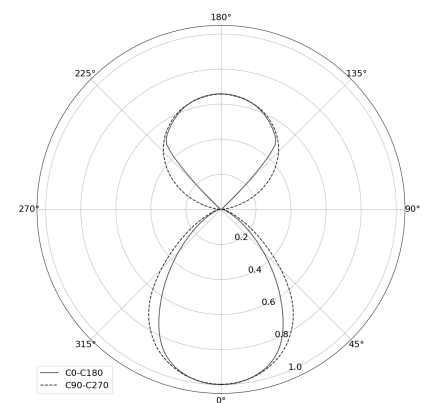

KAMERTON S Line

Art. Nr. 5.3202.0311.1778.D0

LED | 4000 K | >90 | SDCM ≤3 | 50.000 h L80 B10 | IP20 | ON/OFF | 220-240V 50-60Hz |  | 

TECHNISCHE DATEN

Leuchtenleistung: **33,6+16,8 W CC HO (High output)**
 Bemessungslichtstrom: **4451 lm**
 Farbtemperatur: **4000 K**
 Farbwiedergabe: **>90**
 Farbtoleranz [SDCM]: **≤3**
 Mittlere Lebensdauer: **50.000 h, L80 B10**
 Diffusor / Optik: **Dark Microcrystal**

Montageart, Lichtverteilung: **Abgependelt, direkt/indirekt (SDI)**
 Energieversorgung: **220-240V, 50-60Hz**
 Steuerung: **ON/OFF**
 Schutzklasse: **I**
 Schutzart: **IP20**
 Leuchtenkörper: **Extruded aluminium profile**
 Leuchtenfarbe: **powder coated: sandy**

TECHNISCHE ZEICHNUNG

Maße: **1637x44 mm**

PHOTOMETRISCHE DATEN

ZUBEHÖR (SEPARAT ZU BESTELLEN)

SONSTIGES