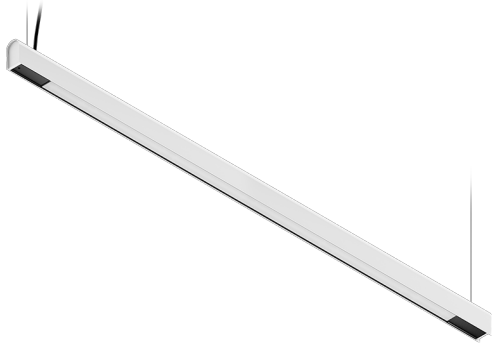

KAMERTON S Line

Art. Nr: 5.3202.0311.2678.40

LED | 3000 K | >90 | SDCM ≤3 | 50.000 h
L80 B10 | IP20 | DALI | 220-240V
50-60Hz |  | CE |

TECHNISCHE DATEN

Leuchtenleistung: **33,6+16,8 W CC HO (High output)**
Bemessungslichtstrom: **4162 lm**
Farbtemperatur: **3000 K**
Farbwiedergabe: **>90**
Farbtoleranz [SDCM]: **≤3**
Mittlere Lebensdauer: **50.000 h, L80 B10**
Diffusor / Optik: **Dark Microcrystal**

Montageart, Lichtverteilung: **Abgependelt, direkt/indirekt (SDI)**
Energieversorgung: **220-240V, 50-60Hz**
Steuerung: **DALI**
Schutzklasse: **I**
Schutzart: **IP20**
Leuchtenkörper: **Extruded aluminium profile**
Leuchtenfarbe: **powder coated: white (RAL9016)**

TECHNISCHE ZEICHNUNG

Maße: **1637x44 mm**

PHOTOMETRISCHE DATEN

ZUBEHÖR (SEPARAT ZU BESTELLEN)

SONSTIGES