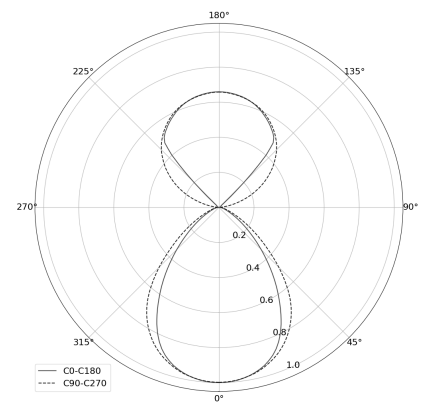

KAMERTON S Line

Art. Nr: 5.3202.0311.2678.40

LED | 3000 K | >90 | SDCM ≤3 | 50.000 h
L80 B10 | IP20 | DALI | 220-240V
50-60Hz |  | CE |

TECHNISCHE DATEN

Leuchtenleistung: **33,6+16,8 W CC HO (High output)**
Bemessungslichtstrom: **4162 lm**
Farbtemperatur: **3000 K**
Farbwiedergabe: **>90**
Farbtoleranz [SDCM]: **≤3**
Mittlere Lebensdauer: **50.000 h, L80 B10**
Diffusor / Optik: **Dark Microcrystal**

Montageart, Lichtverteilung: **Abgependelt, direkt/indirekt (SDI)**
Energieversorgung: **220-240V, 50-60Hz**
Steuerung: **DALI**
Schutzklasse: **I**
Schutzart: **IP20**
Leuchtenkörper: **Extruded aluminium profile**
Leuchtenfarbe: **powder coated: white (RAL9016)**

TECHNISCHE ZEICHNUNG

Maße: **1637x44 mm**

PHOTOMETRISCHE DATEN

ZUBEHÖR (SEPARAT ZU BESTELLEN)

SONSTIGES