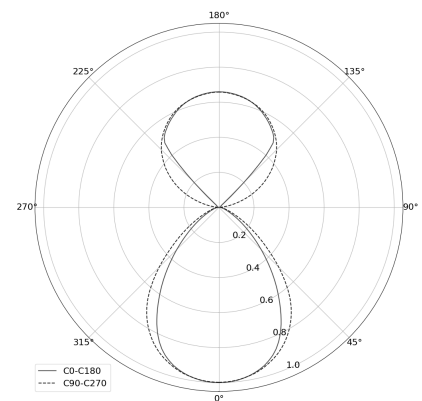

KAMERTON S Line

Art. Nr.: 5.3202.0311.2678.H0

LED | 3000 K | >90 | SDCM ≤3 | 50.000 h
L80 B10 | IP20 | DALI | 220-240V
50-60Hz |  |  |

TECHNISCHE DATEN

Leuchtenleistung: **33,6+16,8 W CC HO (High output)**
 Bemessungslichtstrom: **4162 lm**
 Farbtemperatur: **3000 K**
 Farbwiedergabe: **>90**
 Farbtoleranz [SDCM]: **≤3**
 Mittlere Lebensdauer: **50.000 h, L80 B10**
 Diffusor / Optik: **Dark Microcrystal**

Montageart, Lichtverteilung: **Abgependelt, direkt/indirekt (SDI)**
 Energieversorgung: **220-240V, 50-60Hz**
 Steuerung: **DALI**
 Schutzklasse: **I**
 Schutzart: **IP20**
 Leuchtenkörper: **Extruded aluminium profile**
 Leuchtenfarbe: **powder coated: graphite (RAL7024)**

TECHNISCHE ZEICHNUNG

Maße: **1637x44 mm**

PHOTOMETRISCHE DATEN

ZUBEHÖR (SEPARAT ZU BESTELLEN)

SONSTIGES