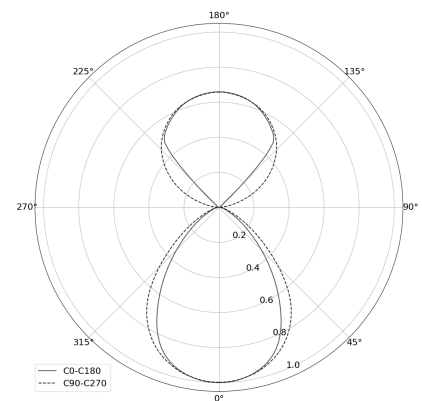

## KAMERTON S Line

Art. Nr: 5.3202.0311.2678.S0

LED | 3000 K | >90 | SDCM ≤3 | 50.000 h  
L80 B10 | IP20 | DALI | 220-240V  
50-60Hz |  |  |

### TECHNISCHE DATEN

Leuchtenleistung: **33,6+16,8 W CC HO (High output)**  
Bemessungslichtstrom: **4162 lm**  
Farbtemperatur: **3000 K**  
Farbwiedergabe: **>90**  
Farbtoleranz [SDCM]: **≤3**  
Mittlere Lebensdauer: **50.000 h, L80 B10**  
Diffusor / Optik: **Dark Microcrystal**

### TECHNISCHE ZEICHNUNG

Maße: **1637x44 mm**

### PHOTOMETRISCHE DATEN