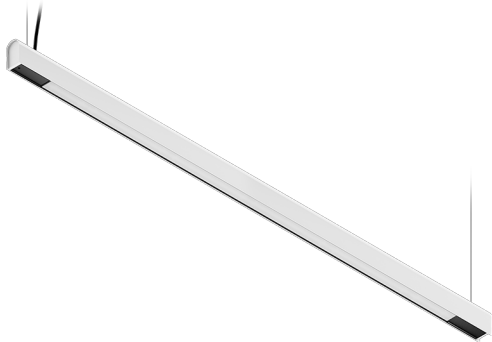

KAMERTON S Line

Art. Nr. 5.3202.0311.2778.40

LED | 4000 K | >90 | SDCM ≤3 | 50.000 h
L80 B10 | IP20 | DALI | 220-240V
50-60Hz |  |  |

TECHNISCHE DATEN

Leuchtenleistung: **33,6+16,8 W CC HO (High output)**
Bemessungslichtstrom: **4451 lm**
Farbtemperatur: **4000 K**
Farbwiedergabe: **>90**
Farbtoleranz [SDCM]: **≤3**
Mittlere Lebensdauer: **50.000 h, L80 B10**
Diffusor / Optik: **Dark Microcrystal**

Montageart, Lichtverteilung: **Abgependelt, direkt/indirekt (SDI)**
Energieversorgung: **220-240V, 50-60Hz**
Steuerung: **DALI**
Schutzklasse: **I**
Schutzart: **IP20**
Leuchtenkörper: **Extruded aluminium profile**
Leuchtenfarbe: **powder coated: white (RAL9016)**

TECHNISCHE ZEICHNUNG

Maße: **1637x44 mm**

PHOTOMETRISCHE DATEN

ZUBEHÖR (SEPARAT ZU BESTELLEN)

SONSTIGES