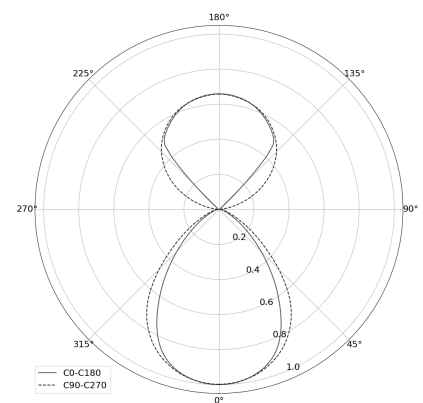

KAMERTON S Line

Art. Nr.: 5.3202.0311.2778.H0

LED | 4000 K | >90 | SDCM ≤3 | 50.000 h
L80 B10 | IP20 | DALI | 220-240V
50-60Hz |  |  |

TECHNISCHE DATEN

Leuchtenleistung: 33,6+16,8 W CC HO (High output)
Bemessungslichtstrom: 4451 lm
Farbtemperatur: 4000 K
Farbwiedergabe: >90
Farbtoleranz [SDCM]: ≤3
Mittlere Lebensdauer: 50.000 h, L80 B10
Diffusor / Optik: Dark Microcrystal

Montageart, Lichtverteilung: Abgependelt, direkt/indirekt (SDI)
Energieversorgung: 220-240V, 50-60Hz
Steuerung: DALI
Schutzklasse: I
Schutzart: IP20
Leuchtenkörper: Extruded aluminium profile
Leuchtenfarbe: powder coated: graphite (RAL7024)

TECHNISCHE ZEICHNUNG

Maße: 1637x44 mm

PHOTOMETRISCHE DATEN

ZUBEHÖR (SEPARAT ZU BESTELLEN)

SONSTIGES