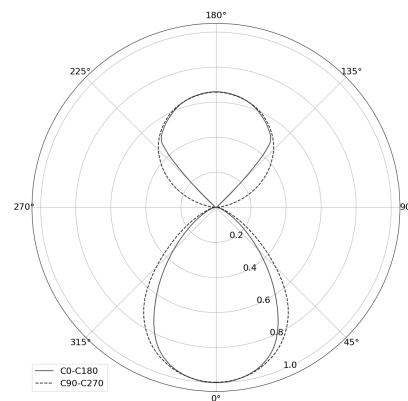

KAMERTON S Line

Art. Nr. 5.3202.0311.2778.F0

LED | 4000 K | >90 | SDCM ≤3 | 50.000 h
L80 B10 | IP20 | DALI | 220-240V
50-60Hz |  |  |

TECHNISCHE DATEN

Leuchtenleistung: **33,6+16,8 W CC HO (High output)**
 Bemessungslichtstrom: **4451 lm**
 Farbtemperatur: **4000 K**
 Farbwiedergabe: **>90**
 Farbtoleranz [SDCM]: **≤3**
 Mittlere Lebensdauer: **50.000 h, L80 B10**
 Diffusor / Optik: **Dark Microcrystal**

Montageart, Lichtverteilung: **Abgependelt, direkt/indirekt (SDI)**
 Energieversorgung: **220-240V, 50-60Hz**
 Steuerung: **DALI**
 Schutzklasse: **I**
 Schutzart: **IP20**
 Leuchtenkörper: **Extruded aluminium profile**
 Leuchtenfarbe: **powder coated: forrest (RAL6005)**

TECHNISCHE ZEICHNUNG

Maße: **1637x44 mm**

PHOTOMETRISCHE DATEN

ZUBEHÖR (SEPARAT ZU BESTELLEN)

SONSTIGES