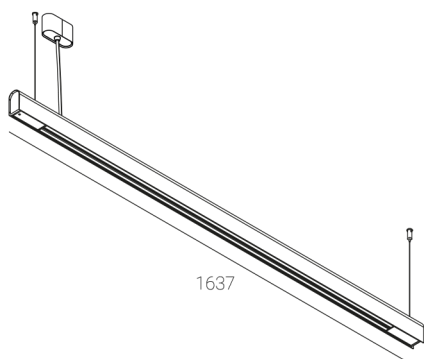

KAMERTON S Line

Art. Nr. 5.3202.0311.2778.F0

LED | 4000 K | >90 | SDCM ≤3 | 50.000 h
L80 B10 | IP20 | DALI | 220-240V
50-60Hz |  |  |

TECHNISCHE DATEN

Leuchtenleistung: **33,6+16,8 W CC HO (High output)**
 Bemessungslichtstrom: **4451 lm**
 Farbtemperatur: **4000 K**
 Farbwiedergabe: **>90**
 Farbtoleranz [SDCM]: **≤3**
 Mittlere Lebensdauer: **50.000 h, L80 B10**
 Diffusor / Optik: **Dark Microcrystal**

Montageart, Lichtverteilung: **Abgependelt, direkt/indirekt (SDI)**
 Energieversorgung: **220-240V, 50-60Hz**
 Steuerung: **DALI**
 Schutzklasse: **I**
 Schutzart: **IP20**
 Leuchtenkörper: **Extruded aluminium profile**
 Leuchtenfarbe: **powder coated: forrest (RAL6005)**

TECHNISCHE ZEICHNUNG

Maße: **1637x44 mm**

PHOTOMETRISCHE DATEN

ZUBEHÖR (SEPARAT ZU BESTELLEN)

SONSTIGES