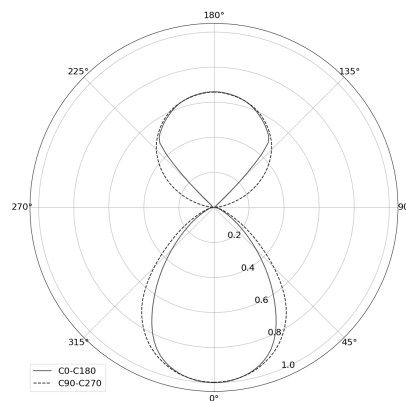

KAMERTON S Line

Art. Nr.: 5.3202.0311.2778.00

LED | 4000 K | >90 | SDCM ≤3 | 50.000 h
L80 B10 | IP20 | DALI | 220-240V
50-60Hz |  | CE |

TECHNISCHE DATEN

Leuchtenleistung: **33,6+16,8 W CC HO (High output)**
 Bemessungslichtstrom: **4451 lm**
 Farbtemperatur: **4000 K**
 Farbwiedergabe: **>90**
 Farbtoleranz [SDCM]: **≤3**
 Mittlere Lebensdauer: **50.000 h, L80 B10**
 Diffusor / Optik: **Dark Microcrystal**

Montageart, Lichtverteilung: **Abgependelt, direkt/indirekt (SDI)**
 Energieversorgung: **220-240V, 50-60Hz**
 Steuerung: **DALI**
 Schutzklasse: **I**
 Schutzart: **IP20**
 Leuchtenkörper: **Extruded aluminium profile**
 Leuchtenfarbe: **powder coated: ochra**

TECHNISCHE ZEICHNUNG

Maße: **1637x44 mm**

PHOTOMETRISCHE DATEN

ZUBEHÖR (SEPARAT ZU BESTELLEN)

SONSTIGES