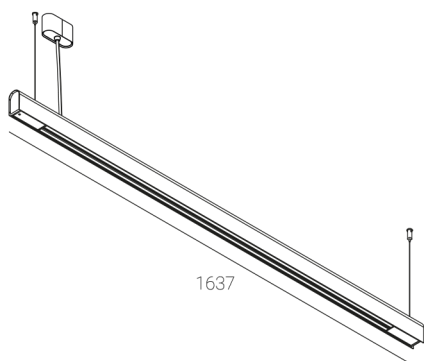

KAMERTON S Line

Art. Nr.: 5.3202.0311.2778.00

LED | 4000 K | >90 | SDCM ≤3 | 50.000 h
L80 B10 | IP20 | DALI | 220-240V
50-60Hz |  | CE |

TECHNISCHE DATEN

Leuchtenleistung: **33,6+16,8 W CC HO (High output)**
 Bemessungslichtstrom: **4451 lm**
 Farbtemperatur: **4000 K**
 Farbwiedergabe: **>90**
 Farbtoleranz [SDCM]: **≤3**
 Mittlere Lebensdauer: **50.000 h, L80 B10**
 Diffusor / Optik: **Dark Microcrystal**

Montageart, Lichtverteilung: **Abgependelt, direkt/indirekt (SDI)**
 Energieversorgung: **220-240V, 50-60Hz**
 Steuerung: **DALI**
 Schutzklasse: **I**
 Schutzart: **IP20**
 Leuchtenkörper: **Extruded aluminium profile**
 Leuchtenfarbe: **powder coated: ochra**

TECHNISCHE ZEICHNUNG

Maße: **1637x44 mm**

PHOTOMETRISCHE DATEN

ZUBEHÖR (SEPARAT ZU BESTELLEN)

SONSTIGES