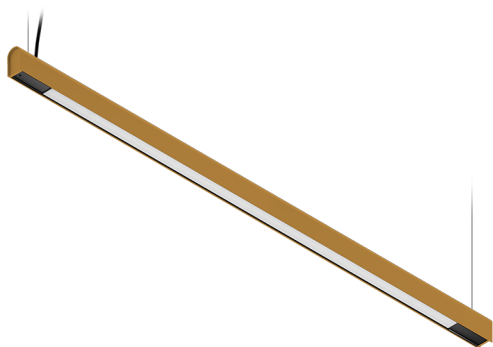

KAMERTON S Line

Art. Nr.: 5.3202.0311.2778.00

LED | 4000 K | >90 | SDCM ≤3 | 50.000 h
L80 B10 | IP20 | DALI | 220-240V
50-60Hz |  | CE |

TECHNISCHE DATEN

Leuchtenleistung: **33,6+16,8 W CC HO (High output)**
 Bemessungslichtstrom: **4451 lm**
 Farbtemperatur: **4000 K**
 Farbwiedergabe: **>90**
 Farbtoleranz [SDCM]: **≤3**
 Mittlere Lebensdauer: **50.000 h, L80 B10**
 Diffusor / Optik: **Dark Microcrystal**

Montageart, Lichtverteilung: **Abgependelt, direkt/indirekt (SDI)**
 Energieversorgung: **220-240V, 50-60Hz**
 Steuerung: **DALI**
 Schutzklasse: **I**
 Schutzart: **IP20**
 Leuchtenkörper: **Extruded aluminium profile**
 Leuchtenfarbe: **powder coated: ochra**

TECHNISCHE ZEICHNUNG

Maße: **1637x44 mm**

PHOTOMETRISCHE DATEN

ZUBEHÖR (SEPARAT ZU BESTELLEN)

SONSTIGES