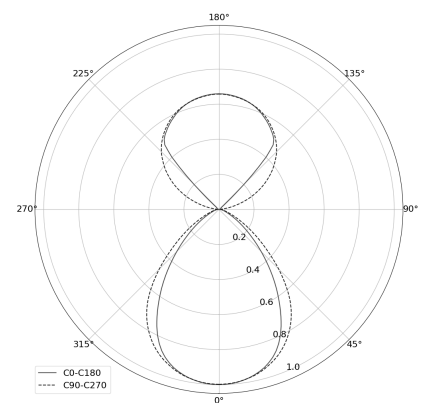

## KAMERTON S Line

Art. Nr.: 5.3202.0311.2778.W0

LED | 4000 K | >90 | SDCM ≤3 | 50.000 h  
L80 B10 | IP20 | DALI | 220-240V  
50-60Hz |  | CE |

### TECHNISCHE DATEN

Leuchtenleistung: 33,6+16,8 W CC HO (High output)  
Bemessungslichtstrom: 4451 lm  
Farbtemperatur: 4000 K  
Farbwiedergabe: >90  
Farbtoleranz [SDCM]: ≤3  
Mittlere Lebensdauer: 50.000 h, L80 B10  
Diffusor / Optik: Dark Microcrystal

### TECHNISCHE ZEICHNUNG

Maße: 1637x44 mm

### PHOTOMETRISCHE DATEN