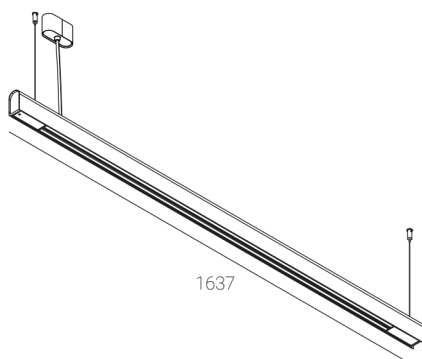

## KAMERTON S Line

Art. Nr.: 5.3202.0311.2778.W0

LED | 4000 K | >90 | SDCM ≤3 | 50.000 h  
L80 B10 | IP20 | DALI | 220-240V  
50-60Hz |  | CE |

### TECHNISCHE DATEN

Leuchtenleistung: 33,6+16,8 W CC HO (High output)  
Bemessungslichtstrom: 4451 lm  
Farbtemperatur: 4000 K  
Farbwiedergabe: >90  
Farbtoleranz [SDCM]: ≤3  
Mittlere Lebensdauer: 50.000 h, L80 B10  
Diffusor / Optik: Dark Microcrystal

Montageart, Lichtverteilung: Abgependelt, direkt/indirekt (SDI)  
Energieversorgung: 220-240V, 50-60Hz  
Steuerung: DALI  
Schutzklasse: I  
Schutzart: IP20  
Leuchtenkörper: Extruded aluminium profile  
Leuchtenfarbe: powder coated: wine (RAL3005)

### TECHNISCHE ZEICHNUNG

Maße: 1637x44 mm