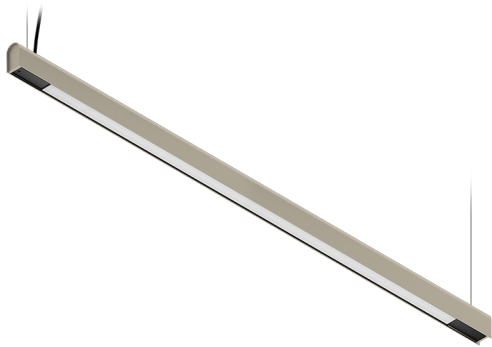

KAMERTON S Line

Art. Nr.: 5.3202.0311.2778.DO

LED | 4000 K | >90 | SDCM ≤3 | 50.000 h
L80 B10 | IP20 | DALI | 220-240V
50-60Hz |  | CE |

TECHNISCHE DATEN

Leuchtenleistung: **33,6+16,8 W CC HO (High output)**
Bemessungslichtstrom: **4451 lm**
Farbtemperatur: **4000 K**
Farbwiedergabe: **>90**
Farbtoleranz [SDCM]: **≤3**
Mittlere Lebensdauer: **50.000 h, L80 B10**
Diffusor / Optik: **Dark Microcrystal**

Montageart, Lichtverteilung: **Abgependelt, direkt/indirekt (SDI)**
Energieversorgung: **220-240V, 50-60Hz**
Steuerung: **DALI**
Schutzklasse: **I**
Schutzart: **IP20**
Leuchtenkörper: **Extruded aluminium profile**
Leuchtenfarbe: **powder coated: sandy**

TECHNISCHE ZEICHNUNG

Maße: **1637x44 mm**

PHOTOMETRISCHE DATEN

ZUBEHÖR (SEPARAT ZU BESTELLEN)

SONSTIGES