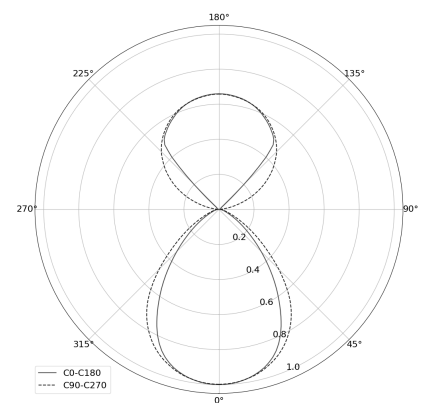

KAMERTON S Line

Art. Nr.: 5.3202.0311.C678.V0

LED | 3000 K | >90 | SDCM ≤3 | 50.000 h L80 B10 | IP20 | Casambi | 220-240V 50-60Hz |  | 

TECHNISCHE DATEN

Leuchtenleistung: **33,6+16,8 W CC HO (High output)**
 Bemessungslichtstrom: **4162 lm**
 Farbtemperatur: **3000 K**
 Farbwiedergabe: **>90**
 Farbtoleranz [SDCM]: **≤3**
 Mittlere Lebensdauer: **50.000 h, L80 B10**
 Diffusor / Optik: **Dark Microcrystal**

Montageart, Lichtverteilung: **Abgependelt, direkt/indirekt (SDI)**
 Energieversorgung: **220-240V, 50-60Hz**
 Steuerung: **Casambi**
 Schutzklasse: **I**
 Schutzart: **IP20**
 Leuchtenkörper: **Extruded aluminium profile**
 Leuchtenfarbe: **powder coated: volcano**

TECHNISCHE ZEICHNUNG

Maße: **1637x44 mm**

PHOTOMETRISCHE DATEN

ZUBEHÖR (SEPARAT ZU BESTELLEN)

SONSTIGES