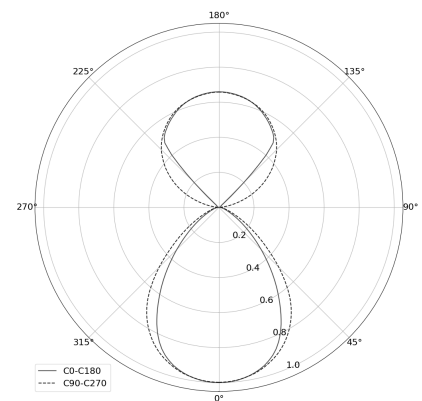

KAMERTON S Line

Art. Nr.: 5.3202.0311.C778.W0

LED | 4000 K | >90 | SDCM ≤3 | 50.000 h
L80 B10 | IP20 | Casambi | 220-240V
50-60Hz |  | 

TECHNISCHE DATEN

Leuchtenleistung: 33,6+16,8 W CC HO (High output)
Bemessungslichtstrom: 4451 lm
Farbtemperatur: 4000 K
Farbwiedergabe: >90
Farbtoleranz [SDCM]: ≤3
Mittlere Lebensdauer: 50.000 h, L80 B10
Diffusor / Optik: Dark Microcrystal

Montageart, Lichtverteilung: Abgependelt, direkt/indirekt (SDI)
Energieversorgung: 220-240V, 50-60Hz
Steuerung: Casambi
Schutzklasse: I
Schutzart: IP20
Leuchtenkörper: Extruded aluminium profile
Leuchtenfarbe: powder coated: wine (RAL3005)

TECHNISCHE ZEICHNUNG

Maße: 1637x44 mm

PHOTOMETRISCHE DATEN

ZUBEHÖR (SEPARAT ZU BESTELLEN)

SONSTIGES