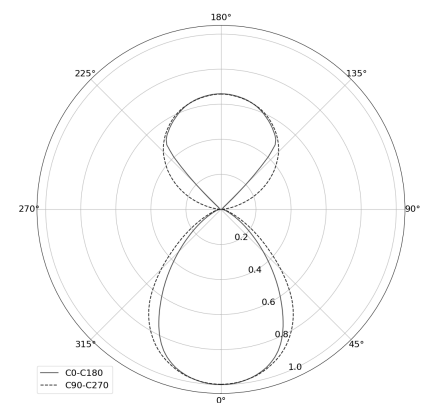

KAMERTON S Line

Art. Nr. 5.3202.0411.WA38.CO

LED | 2700-3000K | >90 | SDCM ≤3 | 50.000 h
L80 B10 | IP20 | Dim to warm | 220-240V
50-60Hz |  |  |

TECHNISCHE DATEN

Leuchtenleistung: **47+23,5 W CV HO (High output)**
Bemessungslichtstrom: **5419 lm**
Farbtemperatur: **2700-3000K**
Farbwiedergabe: **>90**
Farbtoleranz [SDCM]: **≤3**
Mittlere Lebensdauer: **50.000 h, L80 B10**
Diffusor / Optik: **Dark Microcrystal**

Montageart, Lichtverteilung: **Abgependelt, direkt/indirekt (SDI)**
Energieversorgung: **220-240V, 50-60Hz**
Steuerung: **Dim to warm**
Schutzklasse: **I**
Schutzart: **IP20**
Leuchtenkörper: **Extruded aluminium profile**
Leuchtenfarbe: **powder coated: cloudy**

TECHNISCHE ZEICHNUNG

Maße: **2197x44 mm**

PHOTOMETRISCHE DATEN

ZUBEHÖR (SEPARAT ZU BESTELLEN)

SONSTIGES