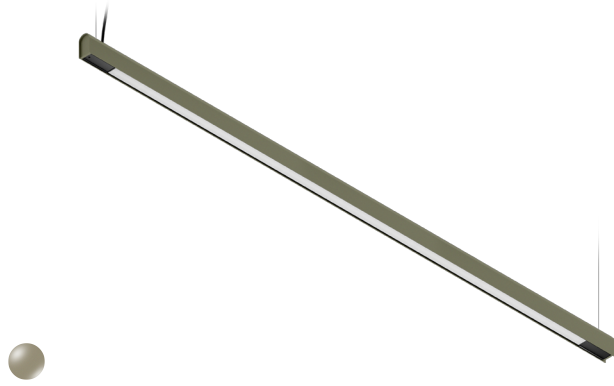

KAMERTON S Line

Art. Nr: 5.3202.0411.1678.A0

LED | 3000 K | >90 | SDCM ≤3 | 50.000 h
L80 B10 | IP20 | ON/OFF | 220-240V
50-60Hz |  | 

TECHNISCHE DATEN

Leuchtenleistung: 47+23,5 W CC HO (High output)
Bemessungslichtstrom: 5826 lm
Farbtemperatur: 3000 K
Farbwiedergabe: >90
Farbtoleranz [SDCM]: ≤3
Mittlere Lebensdauer: 50.000 h, L80 B10
Diffusor / Optik: Dark Microcrystal

Montageart, Lichtverteilung: Abgependelt, direkt/indirekt (SDI)
Energieversorgung: 220-240V, 50-60Hz
Steuerung: ON/OFF
Schutzklasse: I
Schutzart: IP20
Leuchtenkörper: Extruded aluminium profile
Leuchtenfarbe: powder coated: sage

TECHNISCHE ZEICHNUNG

Maße: 2197x44 mm

PHOTOMETRISCHE DATEN

ZUBEHÖR (SEPARAT ZU BESTELLEN)

SONSTIGES