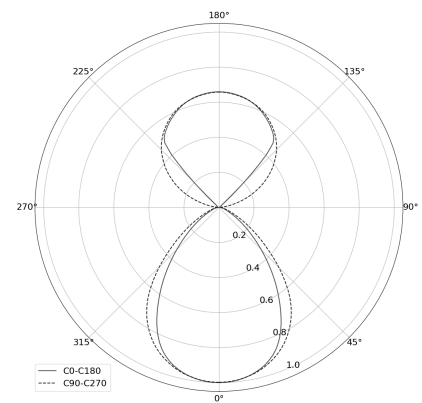

KAMERTON S Line

Art. Nr: 5.3202.0411.1678.A0

LED | 3000 K | >90 | SDCM ≤3 | 50.000 h
L80 B10 | IP20 | ON/OFF | 220-240V
50-60Hz |  | 

TECHNISCHE DATEN

Leuchtenleistung: 47+23,5 W CC HO (High output)
Bemessungslichtstrom: 5826 lm
Farbtemperatur: 3000 K
Farbwiedergabe: >90
Farbtoleranz [SDCM]: ≤3
Mittlere Lebensdauer: 50.000 h, L80 B10
Diffusor / Optik: Dark Microcrystal

Montageart, Lichtverteilung: Abgependelt, direkt/indirekt (SDI)
Energieversorgung: 220-240V, 50-60Hz
Steuerung: ON/OFF
Schutzklasse: I
Schutzart: IP20
Leuchtenkörper: Extruded aluminium profile
Leuchtenfarbe: powder coated: sage

TECHNISCHE ZEICHNUNG

Maße: 2197x44 mm

PHOTOMETRISCHE DATEN

ZUBEHÖR (SEPARAT ZU BESTELLEN)

SONSTIGES