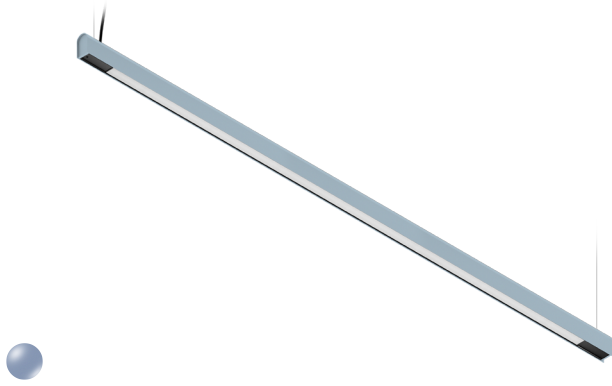

KAMERTON S Line

Art. Nr: 5.3202.0411.1678.CO

LED | 3000 K | >90 | SDCM ≤3 | 50.000 h
L80 B10 | IP20 | ON/OFF | 220-240V
50-60Hz |  | 

TECHNISCHE DATEN

Leuchtenleistung: 47+23,5 W CC HO (High output)
Bemessungslichtstrom: 5826 lm
Farbtemperatur: 3000 K
Farbwiedergabe: >90
Farbtoleranz [SDCM]: ≤3
Mittlere Lebensdauer: 50.000 h, L80 B10
Diffusor / Optik: Dark Microcrystal

Montageart, Lichtverteilung: Abgependelt, direkt/indirekt (SDI)
Energieversorgung: 220-240V, 50-60Hz
Steuerung: ON/OFF
Schutzklasse: I
Schutzart: IP20
Leuchtenkörper: Extruded aluminium profile
Leuchtenfarbe: powder coated: cloudy

TECHNISCHE ZEICHNUNG

Maße: 2197x44 mm

PHOTOMETRISCHE DATEN

ZUBEHÖR (SEPARAT ZU BESTELLEN)

SONSTIGES