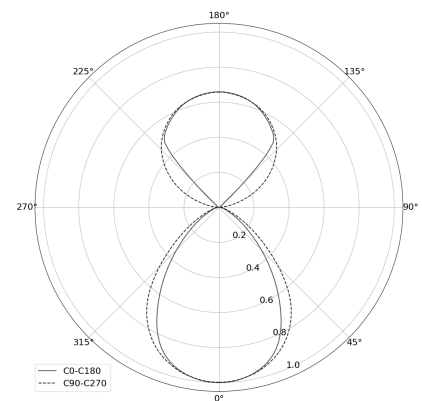

KAMERTON S Line

Art. Nr: 5.3202.0411.1678.CO

LED | 3000 K | >90 | SDCM ≤3 | 50.000 h
L80 B10 | IP20 | ON/OFF | 220-240V
50-60Hz |  | 

TECHNISCHE DATEN

Leuchtenleistung: 47+23,5 W CC HO (High output)
Bemessungslichtstrom: 5826 lm
Farbtemperatur: 3000 K
Farbwiedergabe: >90
Farbtoleranz [SDCM]: ≤3
Mittlere Lebensdauer: 50.000 h, L80 B10
Diffusor / Optik: Dark Microcrystal

Montageart, Lichtverteilung: Abgependelt, direkt/indirekt (SDI)
Energieversorgung: 220-240V, 50-60Hz
Steuerung: ON/OFF
Schutzklasse: I
Schutzart: IP20
Leuchtenkörper: Extruded aluminium profile
Leuchtenfarbe: powder coated: cloudy

TECHNISCHE ZEICHNUNG

Maße: 2197x44 mm

PHOTOMETRISCHE DATEN

ZUBEHÖR (SEPARAT ZU BESTELLEN)

SONSTIGES