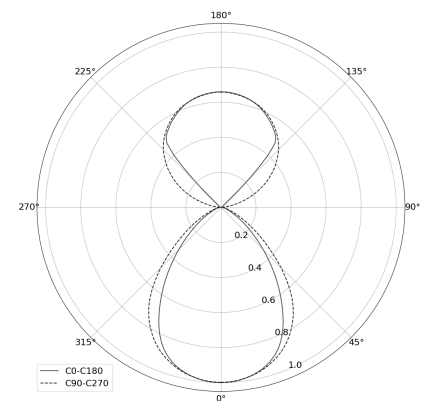

KAMERTON S Line

Art. Nr. 5.3202.0411.1678.B0

LED | 3000 K | >90 | SDCM ≤3 | 50.000 h
L80 B10 | IP20 | ON/OFF | 220-240V
50-60Hz |  |  |

TECHNISCHE DATEN

Leuchtenleistung: 47+23,5 W CC HO (High output)
Bemessungslichtstrom: 5826 lm
Farbtemperatur: 3000 K
Farbwiedergabe: >90
Farbtoleranz [SDCM]: ≤3
Mittlere Lebensdauer: 50.000 h, L80 B10
Diffusor / Optik: Dark Microcrystal

Montageart, Lichtverteilung: Abgependelt, direkt/indirekt (SDI)
Energieversorgung: 220-240V, 50-60Hz
Steuerung: ON/OFF
Schutzklasse: I
Schutzart: IP20
Leuchtenkörper: Extruded aluminium profile
Leuchtenfarbe: powder coated: black dust

TECHNISCHE ZEICHNUNG

Maße: 2197x44 mm

PHOTOMETRISCHE DATEN

ZUBEHÖR (SEPARAT ZU BESTELLEN)

SONSTIGES