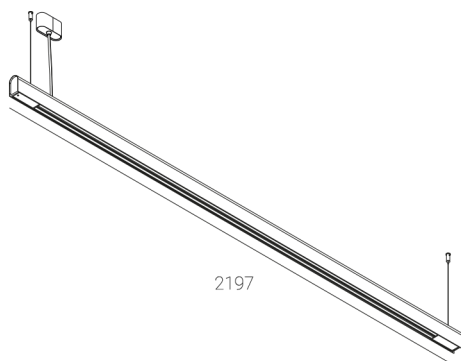

KAMERTON S Line

Art. Nr. 5.3202.0411.1678.V0

LED | 3000 K | >90 | SDCM ≤3 | 50.000 h L80 B10 | IP20 | ON/OFF | 220-240V 50-60Hz |  | 

TECHNISCHE DATEN

Leuchtenleistung: 47+23,5 W CC HO (High output)
Bemessungslichtstrom: 5826 lm
Farbtemperatur: 3000 K
Farbwiedergabe: >90
Farbtoleranz [SDCM]: ≤3
Mittlere Lebensdauer: 50.000 h, L80 B10
Diffusor / Optik: Dark Microcrystal

Montageart, Lichtverteilung: Abgependelt, direkt/indirekt (SDI)
Energieversorgung: 220-240V, 50-60Hz
Steuerung: ON/OFF
Schutzklasse: I
Schutzart: IP20
Leuchtenkörper: Extruded aluminium profile
Leuchtenfarbe: powder coated: volcano

TECHNISCHE ZEICHNUNG

Maße: 2197x44 mm

PHOTOMETRISCHE DATEN

ZUBEHÖR (SEPARAT ZU BESTELLEN)

SONSTIGES