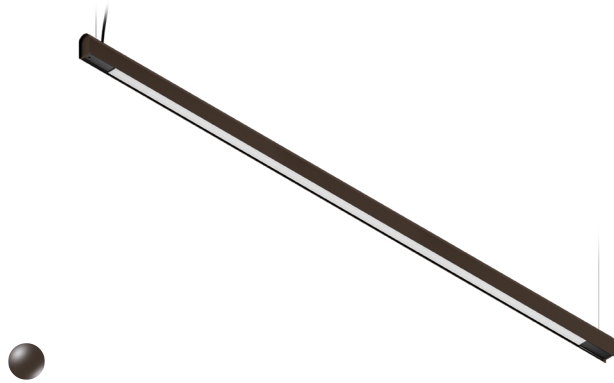

KAMERTON S Line

Art. Nr. 5.3202.0411.1678.V0

LED | 3000 K | >90 | SDCM ≤3 | 50.000 h L80 B10 | IP20 | ON/OFF | 220-240V 50-60Hz |  | 

TECHNISCHE DATEN

Leuchtenleistung: 47+23,5 W CC HO (High output)
Bemessungslichtstrom: 5826 lm
Farbtemperatur: 3000 K
Farbwiedergabe: >90
Farbtoleranz [SDCM]: ≤3
Mittlere Lebensdauer: 50.000 h, L80 B10
Diffusor / Optik: Dark Microcrystal

Montageart, Lichtverteilung: Abgependelt, direkt/indirekt (SDI)
Energieversorgung: 220-240V, 50-60Hz
Steuerung: ON/OFF
Schutzklasse: I
Schutzart: IP20
Leuchtenkörper: Extruded aluminium profile
Leuchtenfarbe: powder coated: volcano

TECHNISCHE ZEICHNUNG

Maße: 2197x44 mm

PHOTOMETRISCHE DATEN

ZUBEHÖR (SEPARAT ZU BESTELLEN)

SONSTIGES