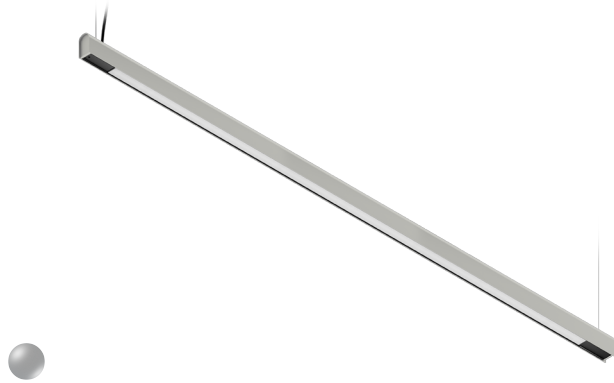

KAMERTON S Line

Art. Nr. 5.3202.0411.1778.G0

LED | 4000 K | >90 | SDCM ≤3 | 50.000 h
L80 B10 | IP20 | ON/OFF | 220-240V
50-60Hz |  | 

TECHNISCHE DATEN

Leuchtenleistung: 47+23,5 W CC HO (High output)
Bemessungslichtstrom: 6232 lm
Farbtemperatur: 4000 K
Farbwiedergabe: >90
Farbtoleranz [SDCM]: ≤3
Mittlere Lebensdauer: 50.000 h, L80 B10
Diffusor / Optik: Dark Microcrystal

Montageart, Lichtverteilung: Abgependelt, direkt/indirekt (SDI)
Energieversorgung: 220-240V, 50-60Hz
Steuerung: ON/OFF
Schutzklasse: I
Schutzart: IP20
Leuchtenkörper: Extruded aluminium profile
Leuchtenfarbe: powder coated: fog (RAL7038)

TECHNISCHE ZEICHNUNG

Maße: 2197x44 mm

PHOTOMETRISCHE DATEN

ZUBEHÖR (SEPARAT ZU BESTELLEN)

SONSTIGES