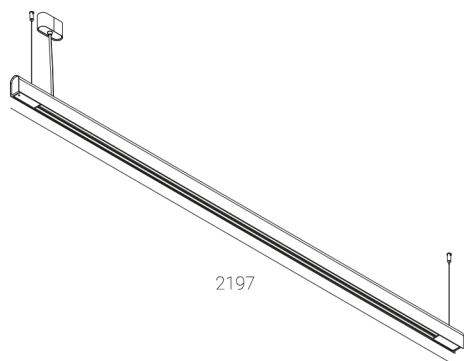

KAMERTON S Line

Art. Nr: 5.3202.0411.1778.50

LED | 4000 K | >90 | SDCM ≤3 | 50.000 h
L80 B10 | IP20 | ON/OFF | 220-240V
50-60Hz |  | 

TECHNISCHE DATEN

Leuchtenleistung: 47+23,5 W CC HO (High output)
Bemessungslichtstrom: 6232 lm
Farbtemperatur: 4000 K
Farbwiedergabe: >90
Farbtoleranz [SDCM]: ≤3
Mittlere Lebensdauer: 50.000 h, L80 B10
Diffusor / Optik: Dark Microcrystal

Montageart, Lichtverteilung: Abgependelt, direkt/indirekt (SDI)
Energieversorgung: 220-240V, 50-60Hz
Steuerung: ON/OFF
Schutzklasse: I
Schutzart: IP20
Leuchtenkörper: Extruded aluminium profile
Leuchtenfarbe: powder coated: black (RAL9005)

TECHNISCHE ZEICHNUNG

Maße: 2197x44 mm

PHOTOMETRISCHE DATEN

ZUBEHÖR (SEPARAT ZU BESTELLEN)

SONSTIGES