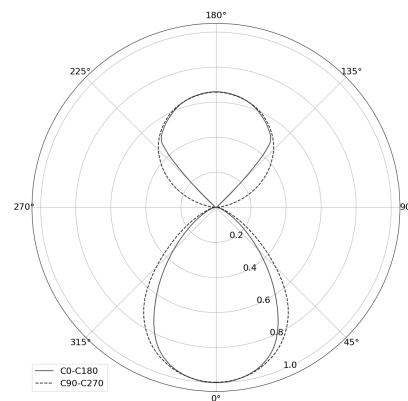

KAMERTON S Line

Art. Nr: 5.3202.0411.1778.50

LED | 4000 K | >90 | SDCM ≤3 | 50.000 h
L80 B10 | IP20 | ON/OFF | 220-240V
50-60Hz |  | 

TECHNISCHE DATEN

Leuchtenleistung: 47+23,5 W CC HO (High output)
Bemessungslichtstrom: 6232 lm
Farbtemperatur: 4000 K
Farbwiedergabe: >90
Farbtoleranz [SDCM]: ≤3
Mittlere Lebensdauer: 50.000 h, L80 B10
Diffusor / Optik: Dark Microcrystal

Montageart, Lichtverteilung: Abgependelt, direkt/indirekt (SDI)
Energieversorgung: 220-240V, 50-60Hz
Steuerung: ON/OFF
Schutzklasse: I
Schutzart: IP20
Leuchtenkörper: Extruded aluminium profile
Leuchtenfarbe: powder coated: black (RAL9005)

TECHNISCHE ZEICHNUNG

Maße: 2197x44 mm

PHOTOMETRISCHE DATEN

ZUBEHÖR (SEPARAT ZU BESTELLEN)

SONSTIGES