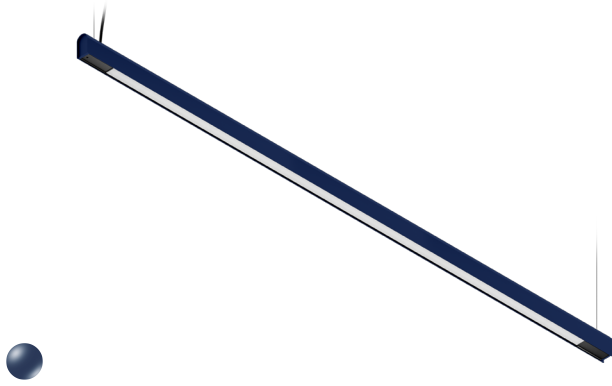

KAMERTON S Line

Art. Nr: 5.3202.0411.1778.S0

LED | 4000 K | >90 | SDCM ≤3 | 50.000 h
L80 B10 | IP20 | ON/OFF | 220-240V
50-60Hz |  | 

TECHNISCHE DATEN

Leuchtenleistung: 47+23,5 W CC HO (High output)
Bemessungslichtstrom: 6232 lm
Farbtemperatur: 4000 K
Farbwiedergabe: >90
Farbtoleranz [SDCM]: ≤3
Mittlere Lebensdauer: 50.000 h, L80 B10
Diffusor / Optik: Dark Microcrystal

Montageart, Lichtverteilung: Abgependelt, direkt/indirekt (SDI)
Energieversorgung: 220-240V, 50-60Hz
Steuerung: ON/OFF
Schutzklasse: I
Schutzart: IP20
Leuchtenkörper: Extruded aluminium profile
Leuchtenfarbe: powder coated: saphire (RAL5003)

TECHNISCHE ZEICHNUNG

Maße: 2197x44 mm

PHOTOMETRISCHE DATEN

ZUBEHÖR (SEPARAT ZU BESTELLEN)

SONSTIGES