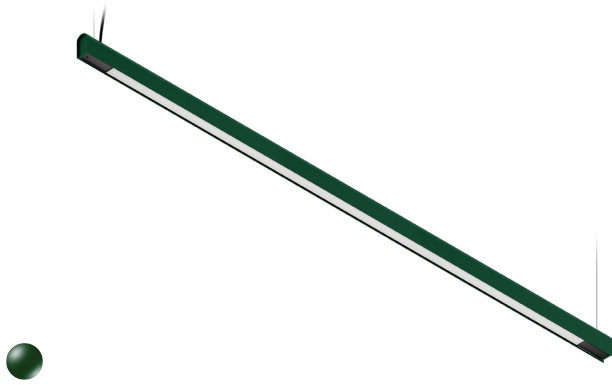

KAMERTON S Line

Art. Nr: 5.3202.0411.1778.F0

LED | 4000 K | >90 | SDCM ≤3 | 50.000 h
L80 B10 | IP20 | ON/OFF | 220-240V
50-60Hz |  |  |

TECHNISCHE DATEN

Leuchtenleistung: 47+23,5 W CC HO (High output)
Bemessungslichtstrom: 6232 lm
Farbtemperatur: 4000 K
Farbwiedergabe: >90
Farbtoleranz [SDCM]: ≤3
Mittlere Lebensdauer: 50.000 h, L80 B10
Diffusor / Optik: Dark Microcrystal

Montageart, Lichtverteilung: Abgependelt, direkt/indirekt (SDI)
Energieversorgung: 220-240V, 50-60Hz
Steuerung: ON/OFF
Schutzklasse: I
Schutzart: IP20
Leuchtenkörper: Extruded aluminium profile
Leuchtenfarbe: powder coated: forrest (RAL6005)

TECHNISCHE ZEICHNUNG

Maße: 2197x44 mm

PHOTOMETRISCHE DATEN

ZUBEHÖR (SEPARAT ZU BESTELLEN)

SONSTIGES