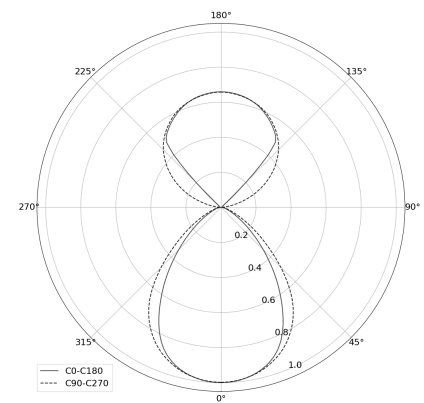

KAMERTON S Line

Art. Nr: 5.3202.0411.1778.F0

LED | 4000 K | >90 | SDCM ≤3 | 50.000 h
L80 B10 | IP20 | ON/OFF | 220-240V
50-60Hz |  |  |

TECHNISCHE DATEN

Leuchtenleistung: 47+23,5 W CC HO (High output)
Bemessungslichtstrom: 6232 lm
Farbtemperatur: 4000 K
Farbwiedergabe: >90
Farbtoleranz [SDCM]: ≤3
Mittlere Lebensdauer: 50.000 h, L80 B10
Diffusor / Optik: Dark Microcrystal

Montageart, Lichtverteilung: Abgependelt, direkt/indirekt (SDI)
Energieversorgung: 220-240V, 50-60Hz
Steuerung: ON/OFF
Schutzklasse: I
Schutzart: IP20
Leuchtenkörper: Extruded aluminium profile
Leuchtenfarbe: powder coated: forrest (RAL6005)

TECHNISCHE ZEICHNUNG

Maße: 2197x44 mm

PHOTOMETRISCHE DATEN

ZUBEHÖR (SEPARAT ZU BESTELLEN)

SONSTIGES