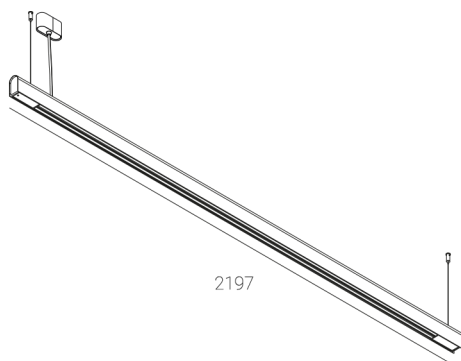

KAMERTON S Line

Art. Nr.: 5.3202.0411.1778.W0

LED | 4000 K | >90 | SDCM ≤3 | 50.000 h
L80 B10 | IP20 | ON/OFF | 220-240V
50-60Hz |  |  |

TECHNISCHE DATEN

Leuchtenleistung: 47+23,5 W CC HO (High output)
Bemessungslichtstrom: 6232 lm
Farbtemperatur: 4000 K
Farbwiedergabe: >90
Farbtoleranz [SDCM]: ≤3
Mittlere Lebensdauer: 50.000 h, L80 B10
Diffusor / Optik: Dark Microcrystal

Montageart, Lichtverteilung: Abgependelt, direkt/indirekt (SDI)
Energieversorgung: 220-240V, 50-60Hz
Steuerung: ON/OFF
Schutzklasse: I
Schutzart: IP20
Leuchtenkörper: Extruded aluminium profile
Leuchtenfarbe: powder coated: wine (RAL3005)

TECHNISCHE ZEICHNUNG

Maße: 2197x44 mm

PHOTOMETRISCHE DATEN

ZUBEHÖR (SEPARAT ZU BESTELLEN)

SONSTIGES