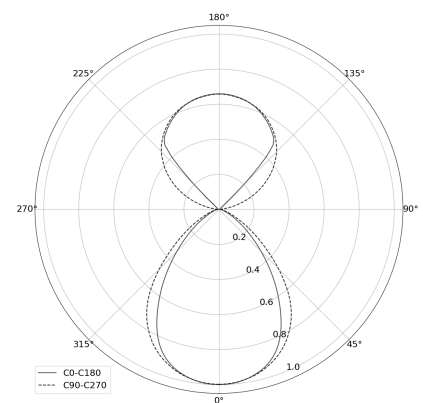

KAMERTON S Line

Art. Nr.: 5.3202.0411.1778.W0

LED | 4000 K | >90 | SDCM ≤3 | 50.000 h
L80 B10 | IP20 | ON/OFF | 220-240V
50-60Hz |  |  |

TECHNISCHE DATEN

Leuchtenleistung: 47+23,5 W CC HO (High output)
Bemessungslichtstrom: 6232 lm
Farbtemperatur: 4000 K
Farbwiedergabe: >90
Farbtoleranz [SDCM]: ≤3
Mittlere Lebensdauer: 50.000 h, L80 B10
Diffusor / Optik: Dark Microcrystal

Montageart, Lichtverteilung: Abgependelt, direkt/indirekt (SDI)
Energieversorgung: 220-240V, 50-60Hz
Steuerung: ON/OFF
Schutzklasse: I
Schutzart: IP20
Leuchtenkörper: Extruded aluminium profile
Leuchtenfarbe: powder coated: wine (RAL3005)

TECHNISCHE ZEICHNUNG

Maße: 2197x44 mm

PHOTOMETRISCHE DATEN

ZUBEHÖR (SEPARAT ZU BESTELLEN)

SONSTIGES