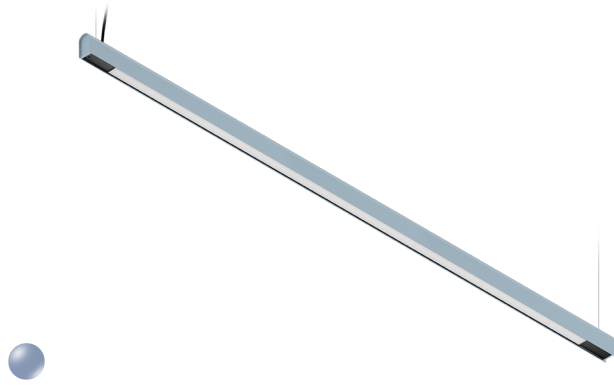

KAMERTON S Line

Art. Nr. 5.3202.0411.1778.CO

LED | 4000 K | >90 | SDCM ≤3 | 50.000 h
L80 B10 | IP20 | ON/OFF | 220-240V
50-60Hz |  |  |

TECHNISCHE DATEN

Leuchtenleistung: 47+23,5 W CC HO (High output)
Bemessungslichtstrom: 6232 lm
Farbtemperatur: 4000 K
Farbwiedergabe: >90
Farbtoleranz [SDCM]: ≤3
Mittlere Lebensdauer: 50.000 h, L80 B10
Diffusor / Optik: Dark Microcrystal

Montageart, Lichtverteilung: Abgependelt, direkt/indirekt (SDI)
Energieversorgung: 220-240V, 50-60Hz
Steuerung: ON/OFF
Schutzklasse: I
Schutzart: IP20
Leuchtenkörper: Extruded aluminium profile
Leuchtenfarbe: powder coated: cloudy

TECHNISCHE ZEICHNUNG

Maße: 2197x44 mm

PHOTOMETRISCHE DATEN

ZUBEHÖR (SEPARAT ZU BESTELLEN)

SONSTIGES