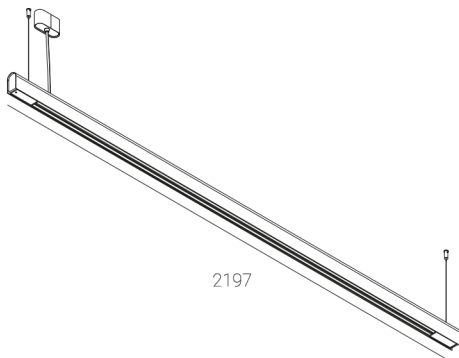

KAMERTON S Line

Art. Nr: 5.3202.0411.1778.N0

LED | 4000 K | >90 | SDCM ≤3 | 50.000 h L80 B10 | IP20 | ON/OFF | 220-240V 50-60Hz |  | 

TECHNISCHE DATEN

Leuchtenleistung: 47+23,5 W CC HO (High output)
Bemessungslichtstrom: 6232 lm
Farbtemperatur: 4000 K
Farbwiedergabe: >90
Farbtoleranz [SDCM]: ≤3
Mittlere Lebensdauer: 50.000 h, L80 B10
Diffusor / Optik: Dark Microcrystal

Montageart, Lichtverteilung: Abgependelt, direkt/indirekt (SDI)
Energieversorgung: 220-240V, 50-60Hz
Steuerung: ON/OFF
Schutzklasse: I
Schutzart: IP20
Leuchtenkörper: Extruded aluminium profile
Leuchtenfarbe: powder coated: night

TECHNISCHE ZEICHNUNG

Maße: 2197x44 mm

PHOTOMETRISCHE DATEN

ZUBEHÖR (SEPARAT ZU BESTELLEN)

SONSTIGES