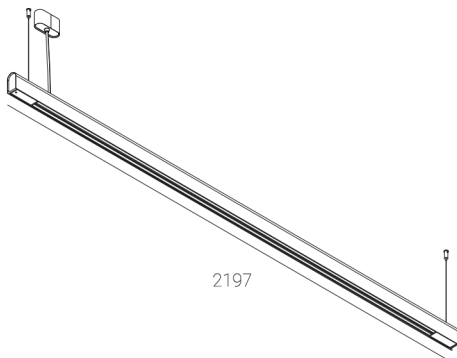

## KAMERTON S Line

Art. Nr.: 5.3202.0411.2678.W0

LED | 3000 K | >90 | SDCM ≤3 | 50.000 h  
L80 B10 | IP20 | DALI | 220-240V  
50-60Hz |  | CE |

### TECHNISCHE DATEN

Leuchtenleistung: 47+23,5 W CC HO (High output)  
Bemessungslichtstrom: 5826 lm  
Farbtemperatur: 3000 K  
Farbwiedergabe: >90  
Farbtoleranz [SDCM]: ≤3  
Mittlere Lebensdauer: 50.000 h, L80 B10  
Diffusor / Optik: Dark Microcrystal

Montageart, Lichtverteilung: Abgependelt, direkt/indirekt (SDI)  
Energieversorgung: 220-240V, 50-60Hz  
Steuerung: DALI  
Schutzklasse: I  
Schutzart: IP20  
Leuchtenkörper: Extruded aluminium profile  
Leuchtenfarbe: powder coated: wine (RAL3005)

### TECHNISCHE ZEICHNUNG

Maße: 2197x44 mm