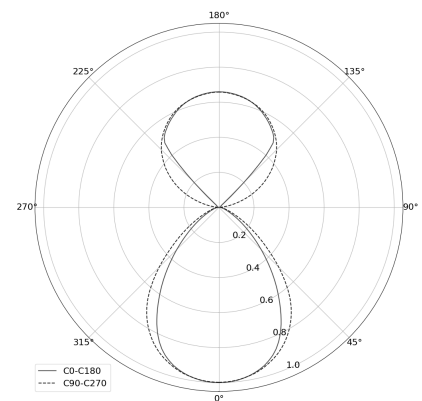

## KAMERTON S Line

Art. Nr.: 5.3202.0411.2678.W0

LED | 3000 K | >90 | SDCM ≤3 | 50.000 h  
L80 B10 | IP20 | DALI | 220-240V  
50-60Hz |  | CE |

### TECHNISCHE DATEN

Leuchtenleistung: 47+23,5 W CC HO (High output)  
Bemessungslichtstrom: 5826 lm  
Farbtemperatur: 3000 K  
Farbwiedergabe: >90  
Farbtoleranz [SDCM]: ≤3  
Mittlere Lebensdauer: 50.000 h, L80 B10  
Diffusor / Optik: Dark Microcrystal

### TECHNISCHE ZEICHNUNG

Maße: 2197x44 mm

### PHOTOMETRISCHE DATEN