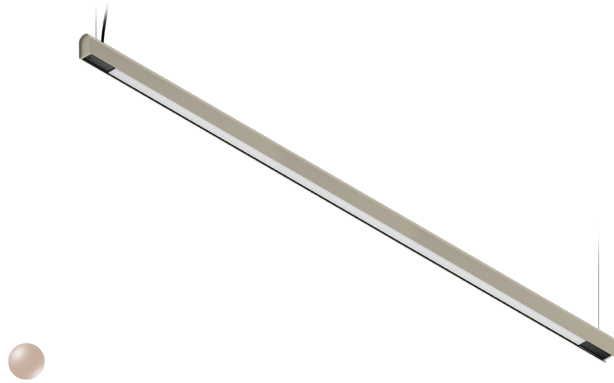

KAMERTON S Line

Art Nr: 5.3202.0411.2678.D0

LED | 3000 K | >90 | SDCM ≤3 | 50.000 h
L80 B10 | IP20 | DALI | 220-240V
50-60Hz |  | 

TECHNISCHE DATEN

Leuchtenleistung: 47+23,5 W CC HO (High output)
Bemessungslichtstrom: 5826 lm
Farbtemperatur: 3000 K
Farbwiedergabe: >90
Farbtoleranz [SDCM]: ≤3
Mittlere Lebensdauer: 50.000 h, L80 B10
Diffusor / Optik: Dark Microcrystal

Montageart, Lichtverteilung: Abgependelt, direkt/indirekt (SDI)
Energieversorgung: 220-240V, 50-60Hz
Steuerung: DALI
Schutzklasse: I
Schutzart: IP20
Leuchtenkörper: Extruded aluminium profile
Leuchtenfarbe: powder coated: sandy

TECHNISCHE ZEICHNUNG

Maße: 2197x44 mm

PHOTOMETRISCHE DATEN

ZUBEHÖR (SEPARAT ZU BESTELLEN)

SONSTIGES