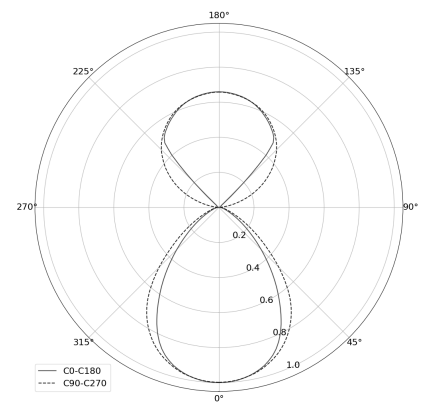

KAMERTON S Line

Art. Nr.: 5.3202.0411.2778.G0

LED | 4000 K | >90 | SDCM ≤3 | 50.000 h
L80 B10 | IP20 | DALI | 220-240V
50-60Hz |  | 

TECHNISCHE DATEN

Leuchtenleistung: 47+23,5 W CC HO (High output)
Bemessungslichtstrom: 6232 lm
Farbtemperatur: 4000 K
Farbwiedergabe: >90
Farbtoleranz [SDCM]: ≤3
Mittlere Lebensdauer: 50.000 h, L80 B10
Diffusor / Optik: Dark Microcrystal

Montageart, Lichtverteilung: Abgependelt, direkt/indirekt (SDI)
Energieversorgung: 220-240V, 50-60Hz
Steuerung: DALI
Schutzklasse: I
Schutzart: IP20
Leuchtenkörper: Extruded aluminium profile
Leuchtenfarbe: powder coated: fog (RAL7038)

TECHNISCHE ZEICHNUNG

Maße: 2197x44 mm

PHOTOMETRISCHE DATEN

ZUBEHÖR (SEPARAT ZU BESTELLEN)

SONSTIGES