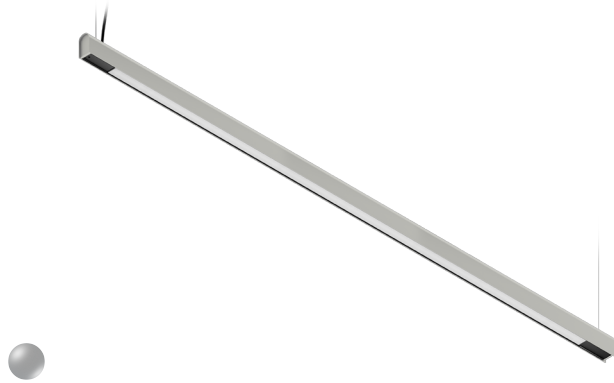

KAMERTON S Line

Art. Nr.: 5.3202.0411.2778.G0

LED | 4000 K | >90 | SDCM ≤3 | 50.000 h
L80 B10 | IP20 | DALI | 220-240V
50-60Hz |  | 

TECHNISCHE DATEN

Leuchtenleistung: 47+23,5 W CC HO (High output)
Bemessungslichtstrom: 6232 lm
Farbtemperatur: 4000 K
Farbwiedergabe: >90
Farbtoleranz [SDCM]: ≤3
Mittlere Lebensdauer: 50.000 h, L80 B10
Diffusor / Optik: Dark Microcrystal

Montageart, Lichtverteilung: Abgependelt, direkt/indirekt (SDI)
Energieversorgung: 220-240V, 50-60Hz
Steuerung: DALI
Schutzklasse: I
Schutzart: IP20
Leuchtenkörper: Extruded aluminium profile
Leuchtenfarbe: powder coated: fog (RAL7038)

TECHNISCHE ZEICHNUNG

Maße: 2197x44 mm

PHOTOMETRISCHE DATEN

ZUBEHÖR (SEPARAT ZU BESTELLEN)

SONSTIGES