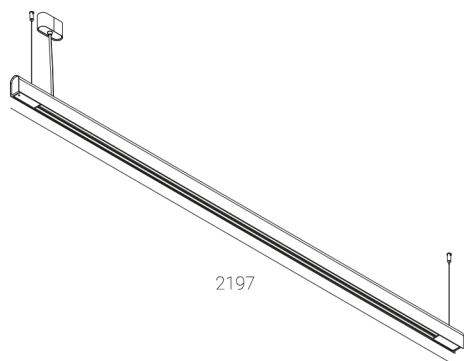

## KAMERTON S Line

Art. Nr. 5.3202.0411.2778.50

LED | 4000 K | >90 | SDCM ≤3 | 50.000 h  
L80 B10 | IP20 | DALI | 220-240V  
50-60Hz |  | 

### TECHNISCHE DATEN

Leuchtenleistung: 47+23,5 W CC HO (High output)  
Bemessungslichtstrom: 6232 lm  
Farbtemperatur: 4000 K  
Farbwiedergabe: >90  
Farbtoleranz [SDCM]: ≤3  
Mittlere Lebensdauer: 50.000 h, L80 B10  
Diffusor / Optik: Dark Microcrystal

Montageart, Lichtverteilung: Abgependelt, direkt/indirekt (SDI)  
Energieversorgung: 220-240V, 50-60Hz  
Steuerung: DALI  
Schutzklasse: I  
Schutzart: IP20  
Leuchtenkörper: Extruded aluminium profile  
Leuchtenfarbe: powder coated: black (RAL9005)

### TECHNISCHE ZEICHNUNG

Maße: 2197x44 mm