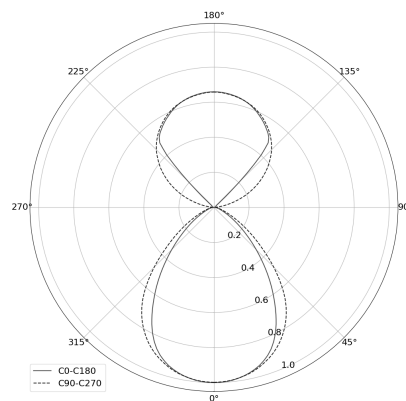

## KAMERTON S Line

Art. Nr. 5.3202.0411.2778.50

LED | 4000 K | >90 | SDCM ≤3 | 50.000 h  
L80 B10 | IP20 | DALI | 220-240V  
50-60Hz |  | 

### TECHNISCHE DATEN

Leuchtenleistung: 47+23,5 W CC HO (High output)  
Bemessungslichtstrom: 6232 lm  
Farbtemperatur: 4000 K  
Farbwiedergabe: >90  
Farbtoleranz [SDCM]: ≤3  
Mittlere Lebensdauer: 50.000 h, L80 B10  
Diffusor / Optik: Dark Microcrystal

### TECHNISCHE ZEICHNUNG

Maße: 2197x44 mm

### PHOTOMETRISCHE DATEN