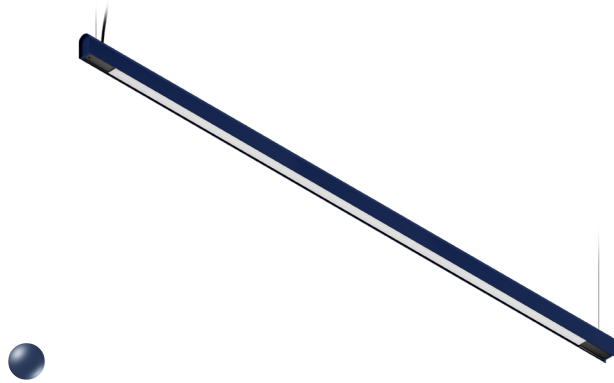

## KAMERTON S Line

Art. Nr: 5.3202.0411.2778.S0

LED | 4000 K | >90 | SDCM ≤3 | 50.000 h  
L80 B10 | IP20 | DALI | 220-240V  
50-60Hz |  | 

### TECHNISCHE DATEN

Leuchtenleistung: 47+23,5 W CC HO (High output)  
Bemessungslichtstrom: 6232 lm  
Farbtemperatur: 4000 K  
Farbwiedergabe: >90  
Farbtoleranz [SDCM]: ≤3  
Mittlere Lebensdauer: 50.000 h, L80 B10  
Diffusor / Optik: Dark Microcrystal

Montageart, Lichtverteilung: Abgependelt, direkt/indirekt (SDI)  
Energieversorgung: 220-240V, 50-60Hz  
Steuerung: DALI  
Schutzklasse: I  
Schutzart: IP20  
Leuchtenkörper: Extruded aluminium profile  
Leuchtenfarbe: powder coated: saphire (RAL5003)

### TECHNISCHE ZEICHNUNG

Maße: 2197x44 mm