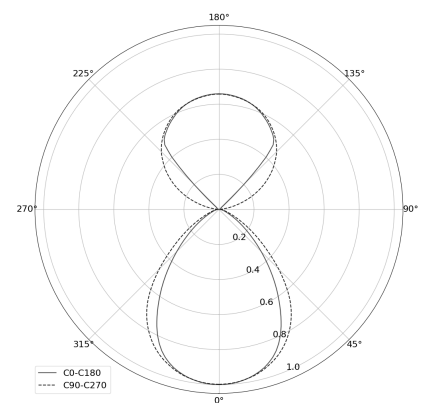

## KAMERTON S Line

Art. Nr: 5.3202.0411.2778.S0

LED | 4000 K | >90 | SDCM ≤3 | 50.000 h  
L80 B10 | IP20 | DALI | 220-240V  
50-60Hz |  | 

### TECHNISCHE DATEN

Leuchtenleistung: 47+23,5 W CC HO (High output)  
Bemessungslichtstrom: 6232 lm  
Farbtemperatur: 4000 K  
Farbwiedergabe: >90  
Farbtoleranz [SDCM]: ≤3  
Mittlere Lebensdauer: 50.000 h, L80 B10  
Diffusor / Optik: Dark Microcrystal

### TECHNISCHE ZEICHNUNG

Maße: 2197x44 mm

### PHOTOMETRISCHE DATEN