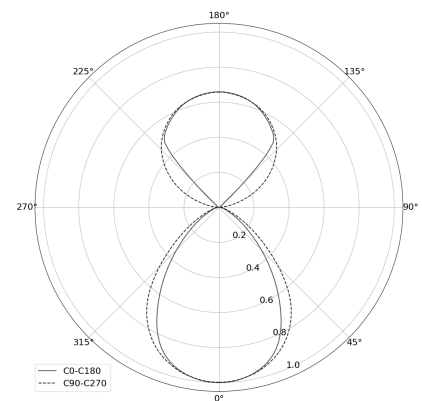

KAMERTON S Line

Art. Nr. 5.3202.0411.2778.F0

LED | 4000 K | >90 | SDCM ≤3 | 50.000 h
L80 B10 | IP20 | DALI | 220-240V
50-60Hz |  | 

TECHNISCHE DATEN

Leuchtenleistung: 47+23,5 W CC HO (High output)
Bemessungslichtstrom: 6232 lm
Farbtemperatur: 4000 K
Farbwiedergabe: >90
Farbtoleranz [SDCM]: ≤3
Mittlere Lebensdauer: 50.000 h, L80 B10
Diffusor / Optik: Dark Microcrystal

Montageart, Lichtverteilung: Abgependelt, direkt/indirekt (SDI)
Energieversorgung: 220-240V, 50-60Hz
Steuerung: DALI
Schutzklasse: I
Schutzart: IP20
Leuchtenkörper: Extruded aluminium profile
Leuchtenfarbe: powder coated: forrest (RAL6005)

TECHNISCHE ZEICHNUNG

Maße: 2197x44 mm

PHOTOMETRISCHE DATEN

ZUBEHÖR (SEPARAT ZU BESTELLEN)

SONSTIGES