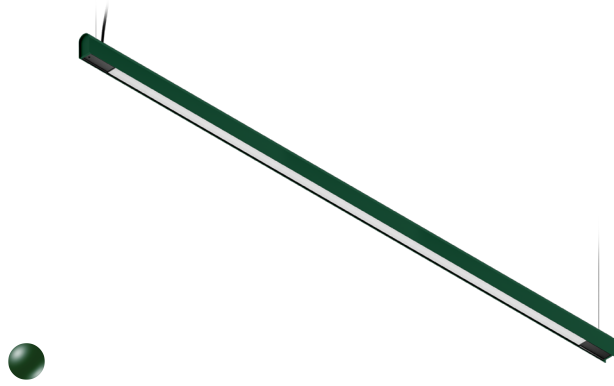

KAMERTON S Line

Art. Nr. 5.3202.0411.2778.F0

LED | 4000 K | >90 | SDCM ≤3 | 50.000 h
L80 B10 | IP20 | DALI | 220-240V
50-60Hz |  | 

TECHNISCHE DATEN

Leuchtenleistung: 47+23,5 W CC HO (High output)
Bemessungslichtstrom: 6232 lm
Farbtemperatur: 4000 K
Farbwiedergabe: >90
Farbtoleranz [SDCM]: ≤3
Mittlere Lebensdauer: 50.000 h, L80 B10
Diffusor / Optik: Dark Microcrystal

Montageart, Lichtverteilung: Abgependelt, direkt/indirekt (SDI)
Energieversorgung: 220-240V, 50-60Hz
Steuerung: DALI
Schutzklasse: I
Schutzart: IP20
Leuchtenkörper: Extruded aluminium profile
Leuchtenfarbe: powder coated: forrest (RAL6005)

TECHNISCHE ZEICHNUNG

Maße: 2197x44 mm

PHOTOMETRISCHE DATEN

ZUBEHÖR (SEPARAT ZU BESTELLEN)

SONSTIGES