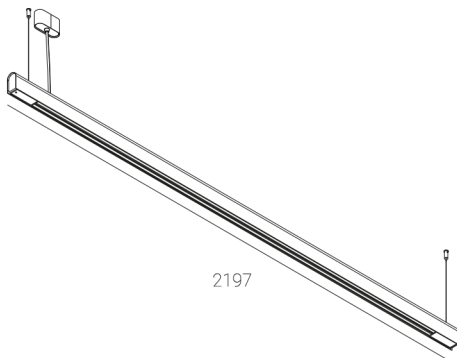

KAMERTON S Line

Art. Nr. 5.3202.0411.2778.F0

LED | 4000 K | >90 | SDCM ≤3 | 50.000 h
L80 B10 | IP20 | DALI | 220-240V
50-60Hz |  | 

TECHNISCHE DATEN

Leuchtenleistung: 47+23,5 W CC HO (High output)
Bemessungslichtstrom: 6232 lm
Farbtemperatur: 4000 K
Farbwiedergabe: >90
Farbtoleranz [SDCM]: ≤3
Mittlere Lebensdauer: 50.000 h, L80 B10
Diffusor / Optik: Dark Microcrystal

Montageart, Lichtverteilung: Abgependelt, direkt/indirekt (SDI)
Energieversorgung: 220-240V, 50-60Hz
Steuerung: DALI
Schutzklasse: I
Schutzart: IP20
Leuchtenkörper: Extruded aluminium profile
Leuchtenfarbe: powder coated: forrest (RAL6005)

TECHNISCHE ZEICHNUNG

Maße: 2197x44 mm

PHOTOMETRISCHE DATEN

ZUBEHÖR (SEPARAT ZU BESTELLEN)

SONSTIGES