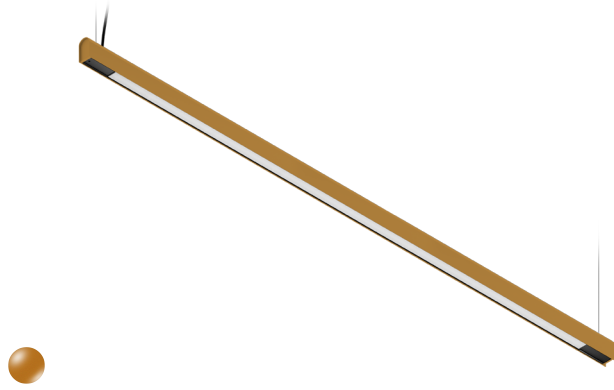

## KAMERTON S Line

Art Nr.: 5.3202.0411.2778.00

LED | 4000 K | >90 | SDCM ≤3 | 50.000 h  
L80 B10 | IP20 | DALI | 220-240V  
50-60Hz |  | 

### TECHNISCHE DATEN

Leuchtenleistung: 47+23,5 W CC HO (High output)  
Bemessungslichtstrom: 6232 lm  
Farbtemperatur: 4000 K  
Farbwiedergabe: >90  
Farbtoleranz [SDCM]: ≤3  
Mittlere Lebensdauer: 50.000 h, L80 B10  
Diffusor / Optik: Dark Microcrystal

Montageart, Lichtverteilung: Abgependelt, direkt/indirekt (SDI)  
Energieversorgung: 220-240V, 50-60Hz  
Steuerung: DALI  
Schutzklasse: I  
Schutzart: IP20  
Leuchtenkörper: Extruded aluminium profile  
Leuchtenfarbe: powder coated: ochra

### TECHNISCHE ZEICHNUNG

Maße: 2197x44 mm