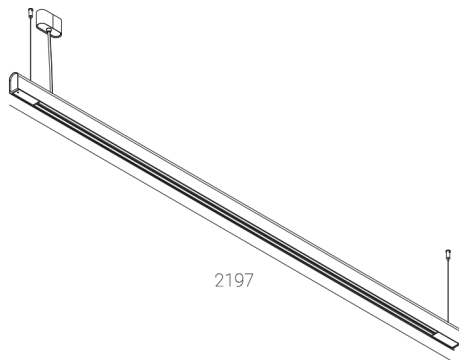

## KAMERTON S Line

Art Nr.: 5.3202.0411.2778.00

LED | 4000 K | >90 | SDCM ≤3 | 50.000 h  
L80 B10 | IP20 | DALI | 220-240V  
50-60Hz |  | 

### TECHNISCHE DATEN

Leuchtenleistung: 47+23,5 W CC HO (High output)  
Bemessungslichtstrom: 6232 lm  
Farbtemperatur: 4000 K  
Farbwiedergabe: >90  
Farbtoleranz [SDCM]: ≤3  
Mittlere Lebensdauer: 50.000 h, L80 B10  
Diffusor / Optik: Dark Microcrystal

Montageart, Lichtverteilung: Abgependelt, direkt/indirekt (SDI)  
Energieversorgung: 220-240V, 50-60Hz  
Steuerung: DALI  
Schutzklasse: I  
Schutzart: IP20  
Leuchtenkörper: Extruded aluminium profile  
Leuchtenfarbe: powder coated: ochra

### TECHNISCHE ZEICHNUNG

Maße: 2197x44 mm