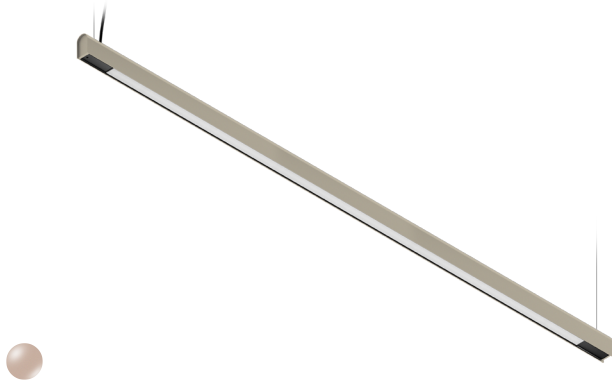

## KAMERTON S Line

Art. Nr.: 5.3202.0411.2778.DO

LED | 4000 K | >90 | SDCM ≤3 | 50.000 h  
L80 B10 | IP20 | DALI | 220-240V  
50-60Hz |  | 

### TECHNISCHE DATEN

Leuchtenleistung: 47+23,5 W CC HO (High output)  
Bemessungslichtstrom: 6232 lm  
Farbtemperatur: 4000 K  
Farbwiedergabe: >90  
Farbtoleranz [SDCM]: ≤3  
Mittlere Lebensdauer: 50.000 h, L80 B10  
Diffusor / Optik: Dark Microcrystal

Montageart, Lichtverteilung: Abgependelt, direkt/indirekt (SDI)  
Energieversorgung: 220-240V, 50-60Hz  
Steuerung: DALI  
Schutzklasse: I  
Schutzart: IP20  
Leuchtenkörper: Extruded aluminium profile  
Leuchtenfarbe: powder coated: sandy

### TECHNISCHE ZEICHNUNG

Maße: 2197x44 mm