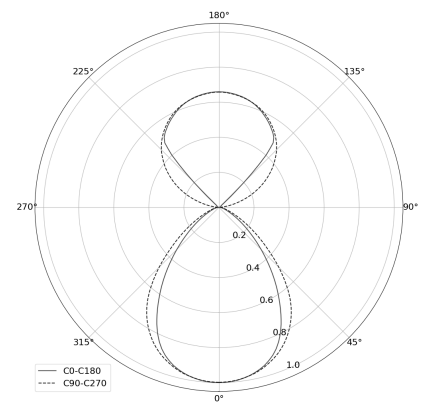

## KAMERTON S Line

Art. Nr.: 5.3202.0411.2778.DO

LED | 4000 K | >90 | SDCM ≤3 | 50.000 h  
L80 B10 | IP20 | DALI | 220-240V  
50-60Hz |  | 

### TECHNISCHE DATEN

Leuchtenleistung: 47+23,5 W CC HO (High output)  
Bemessungslichtstrom: 6232 lm  
Farbtemperatur: 4000 K  
Farbwiedergabe: >90  
Farbtoleranz [SDCM]: ≤3  
Mittlere Lebensdauer: 50.000 h, L80 B10  
Diffusor / Optik: Dark Microcrystal

### TECHNISCHE ZEICHNUNG

Maße: 2197x44 mm

### PHOTOMETRISCHE DATEN