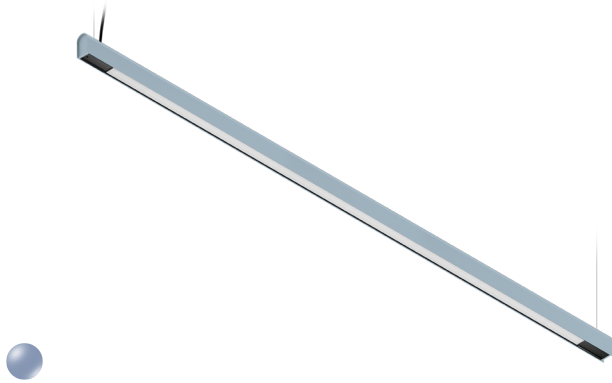

KAMERTON S Line

Art. Nr.: 5.3202.0411.2778.CO

LED | 4000 K | >90 | SDCM ≤3 | 50.000 h
L80 B10 | IP20 | DALI | 220-240V
50-60Hz |  |  |

TECHNISCHE DATEN

Leuchtenleistung: 47+23,5 W CC HO (High output)
Bemessungslichtstrom: 6232 lm
Farbtemperatur: 4000 K
Farbwiedergabe: >90
Farbtoleranz [SDCM]: ≤3
Mittlere Lebensdauer: 50.000 h, L80 B10
Diffusor / Optik: Dark Microcrystal

Montageart, Lichtverteilung: Abgependelt, direkt/indirekt (SDI)
Energieversorgung: 220-240V, 50-60Hz
Steuerung: DALI
Schutzklasse: I
Schutzart: IP20
Leuchtenkörper: Extruded aluminium profile
Leuchtenfarbe: powder coated: cloudy

TECHNISCHE ZEICHNUNG

Maße: 2197x44 mm

PHOTOMETRISCHE DATEN

ZUBEHÖR (SEPARAT ZU BESTELLEN)

SONSTIGES