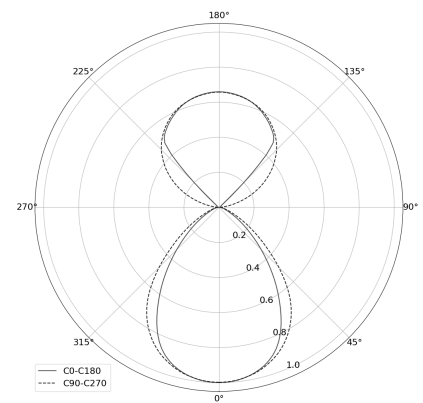

KAMERTON S Line

Art Nr.: 5.3202.0411.2778.N0

LED | 4000 K | >90 | SDCM ≤3 | 50.000 h
L80 B10 | IP20 | DALI | 220-240V
50-60Hz |  | 

TECHNISCHE DATEN

Leuchtenleistung: 47+23,5 W CC HO (High output)
Bemessungslichtstrom: 6232 lm
Farbtemperatur: 4000 K
Farbwiedergabe: >90
Farbtoleranz [SDCM]: ≤3
Mittlere Lebensdauer: 50.000 h, L80 B10
Diffusor / Optik: Dark Microcrystal

Montageart, Lichtverteilung: Abgependelt, direkt/indirekt (SDI)
Energieversorgung: 220-240V, 50-60Hz
Steuerung: DALI
Schutzklasse: I
Schutzart: IP20
Leuchtenkörper: Extruded aluminium profile
Leuchtenfarbe: powder coated: night

TECHNISCHE ZEICHNUNG

Maße: 2197x44 mm

PHOTOMETRISCHE DATEN

ZUBEHÖR (SEPARAT ZU BESTELLEN)

SONSTIGES