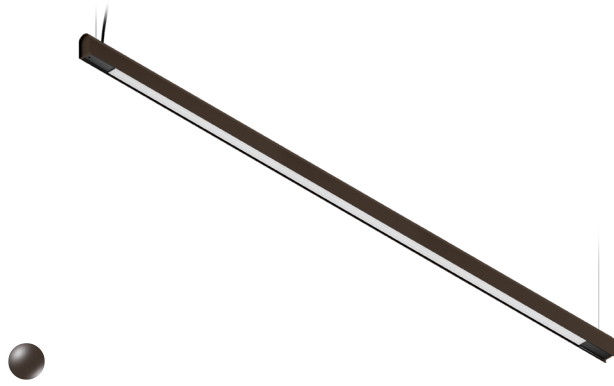

## KAMERTON S Line

Art. Nr: 5.3202.0411.2778.V0

LED | 4000 K | >90 | SDCM ≤3 | 50.000 h  
L80 B10 | IP20 | DALI | 220-240V  
50-60Hz |  |  |

### TECHNISCHE DATEN

Leuchtenleistung: 47+23,5 W CC HO (High output)  
Bemessungslichtstrom: 6232 lm  
Farbtemperatur: 4000 K  
Farbwiedergabe: >90  
Farbtoleranz [SDCM]: ≤3  
Mittlere Lebensdauer: 50.000 h, L80 B10  
Diffusor / Optik: Dark Microcrystal

Montageart, Lichtverteilung: Abgependelt, direkt/indirekt (SDI)  
Energieversorgung: 220-240V, 50-60Hz  
Steuerung: DALI  
Schutzklasse: I  
Schutzart: IP20  
Leuchtenkörper: Extruded aluminium profile  
Leuchtenfarbe: powder coated: volcano

### TECHNISCHE ZEICHNUNG

Maße: 2197x44 mm