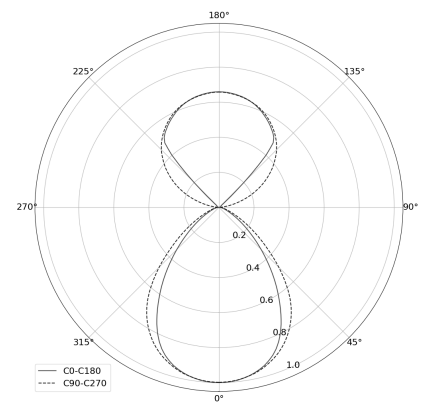

KAMERTON S Line

Art Nr: **5.3202.0411.C678.50**

LED | 3000 K | >90 | SDCM ≤3 | 50.000 h L80 B10 | IP20 | Casambi | 220-240V 50-60Hz |  | 

TECHNISCHE DATEN

Leuchtenleistung: **47+23,5 W CC HO (High output)**
 Bemessungslichtstrom: **5826 lm**
 Farbtemperatur: **3000 K**
 Farbwiedergabe: **>90**
 Farbtoleranz [SDCM]: **≤3**
 Mittlere Lebensdauer: **50.000 h, L80 B10**
 Diffusor / Optik: **Dark Microcrystal**

Montageart, Lichtverteilung: **Abgependelt, direkt/indirekt (SDI)**
 Energieversorgung: **220-240V, 50-60Hz**
 Steuerung: **Casambi**
 Schutzklasse: **I**
 Schutzart: **IP20**
 Leuchtenkörper: **Extruded aluminium profile**
 Leuchtenfarbe: **powder coated: black (RAL9005)**

TECHNISCHE ZEICHNUNG

Maße: **2197x44 mm**

PHOTOMETRISCHE DATEN

ZUBEHÖR (SEPARAT ZU BESTELLEN)

SONSTIGES