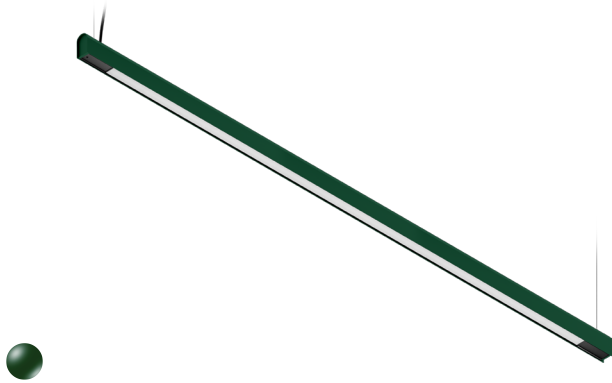

KAMERTON S Line

Art. Nr.: 5.3202.0411.C678.F0

LED | 3000 K | >90 | SDCM ≤3 | 50.000 h
L80 B10 | IP20 | Casambi | 220-240V
50-60Hz |  | 

TECHNISCHE DATEN

Leuchtenleistung: 47+23,5 W CC HO (High output)
Bemessungslichtstrom: 5826 lm
Farbtemperatur: 3000 K
Farbwiedergabe: >90
Farbtoleranz [SDCM]: ≤3
Mittlere Lebensdauer: 50.000 h, L80 B10
Diffusor / Optik: Dark Microcrystal

Montageart, Lichtverteilung: Abgependelt, direkt/indirekt (SDI)
Energieversorgung: 220-240V, 50-60Hz
Steuerung: Casambi
Schutzklasse: I
Schutzart: IP20
Leuchtenkörper: Extruded aluminium profile
Leuchtenfarbe: powder coated: forrest (RAL6005)

TECHNISCHE ZEICHNUNG

Maße: 2197x44 mm

PHOTOMETRISCHE DATEN

ZUBEHÖR (SEPARAT ZU BESTELLEN)

SONSTIGES