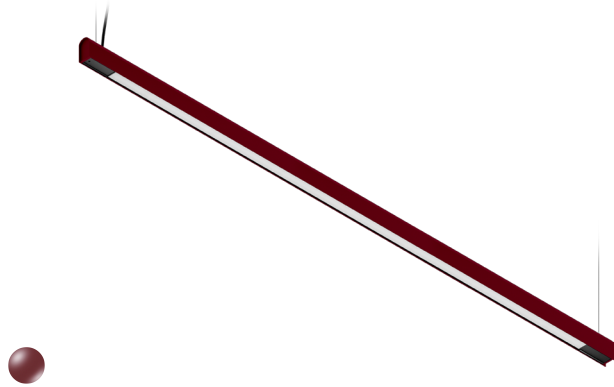

KAMERTON S Line

Art. Nr.: 5.3202.0411.C678.W0

LED | 3000 K | >90 | SDCM ≤3 | 50.000 h
L80 B10 | IP20 | Casambi | 220-240V
50-60Hz |  | 

TECHNISCHE DATEN

Leuchtenleistung: 47+23,5 W CC HO (High output)
Bemessungslichtstrom: 5826 lm
Farbtemperatur: 3000 K
Farbwiedergabe: >90
Farbtoleranz [SDCM]: ≤3
Mittlere Lebensdauer: 50.000 h, L80 B10
Diffusor / Optik: Dark Microcrystal

Montageart, Lichtverteilung: Abgependelt, direkt/indirekt (SDI)
Energieversorgung: 220-240V, 50-60Hz
Steuerung: Casambi
Schutzklasse: I
Schutzart: IP20
Leuchtenkörper: Extruded aluminium profile
Leuchtenfarbe: powder coated: wine (RAL3005)

TECHNISCHE ZEICHNUNG

Maße: 2197x44 mm

PHOTOMETRISCHE DATEN

ZUBEHÖR (SEPARAT ZU BESTELLEN)

SONSTIGES