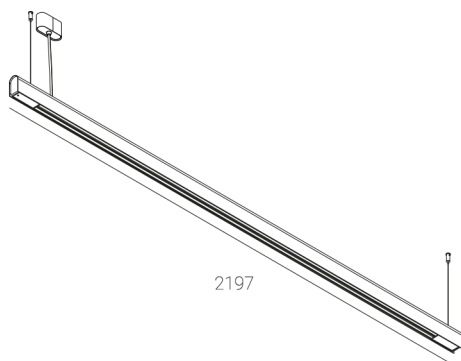

KAMERTON S Line

Art. Nr.: 5.3202.0411.C678.W0

LED | 3000 K | >90 | SDCM ≤3 | 50.000 h
L80 B10 | IP20 | Casambi | 220-240V
50-60Hz |  | 

TECHNISCHE DATEN

Leuchtenleistung: 47+23,5 W CC HO (High output)
Bemessungslichtstrom: 5826 lm
Farbtemperatur: 3000 K
Farbwiedergabe: >90
Farbtoleranz [SDCM]: ≤3
Mittlere Lebensdauer: 50.000 h, L80 B10
Diffusor / Optik: Dark Microcrystal

Montageart, Lichtverteilung: Abgependelt, direkt/indirekt (SDI)
Energieversorgung: 220-240V, 50-60Hz
Steuerung: Casambi
Schutzklasse: I
Schutzart: IP20
Leuchtenkörper: Extruded aluminium profile
Leuchtenfarbe: powder coated: wine (RAL3005)

TECHNISCHE ZEICHNUNG

Maße: 2197x44 mm

PHOTOMETRISCHE DATEN

ZUBEHÖR (SEPARAT ZU BESTELLEN)

SONSTIGES