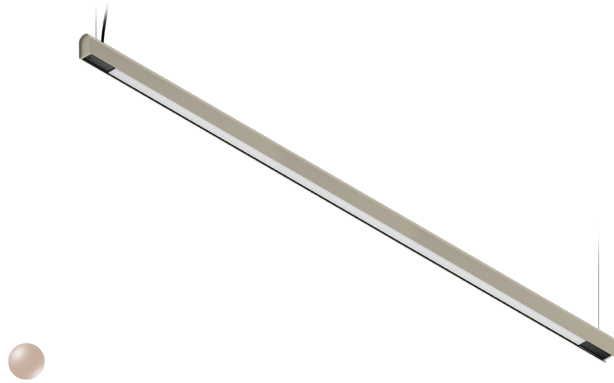

KAMERTON S Line

Art. Nr.: 5.3202.0411.C678.DO

LED | 3000 K | >90 | SDCM ≤3 | 50.000 h
L80 B10 | IP20 | Casambi | 220-240V
50-60Hz |  | 

TECHNISCHE DATEN

Leuchtenleistung: 47+23,5 W CC HO (High output)
Bemessungslichtstrom: 5826 lm
Farbtemperatur: 3000 K
Farbwiedergabe: >90
Farbtoleranz [SDCM]: ≤3
Mittlere Lebensdauer: 50.000 h, L80 B10
Diffusor / Optik: Dark Microcrystal

Montageart, Lichtverteilung: Abgependelt, direkt/indirekt (SDI)
Energieversorgung: 220-240V, 50-60Hz
Steuerung: Casambi
Schutzklasse: I
Schutzart: IP20
Leuchtenkörper: Extruded aluminium profile
Leuchtenfarbe: powder coated: sandy

TECHNISCHE ZEICHNUNG

Maße: 2197x44 mm

PHOTOMETRISCHE DATEN

ZUBEHÖR (SEPARAT ZU BESTELLEN)

SONSTIGES